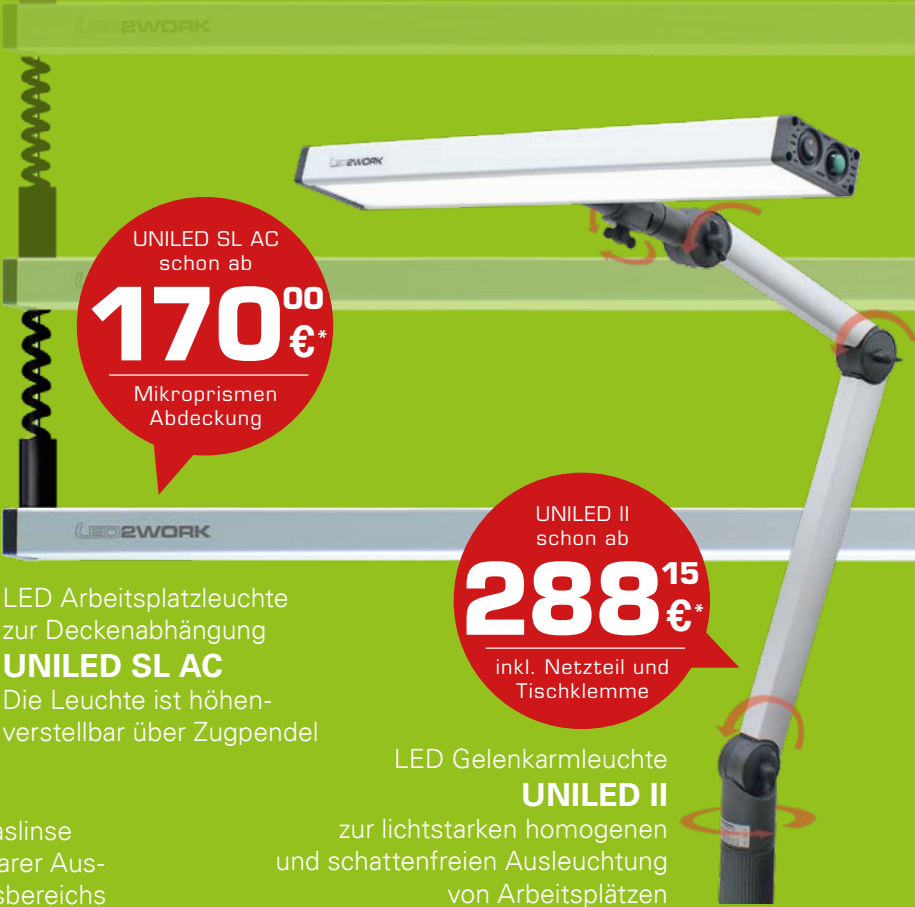

**15%
RABATT***
verlängert bis
15.10.2020

LED2WORK
INTELLIGENCE IN LIGHT

Langlebig
Ressourcensparend
Energieeffizient

LIGHTING
MADE IN GERMANY

Frei positionierbar, farbtreu, kontrastreich, blendfrei:
LED Arbeitsplatzbeleuchtung mit Preisvorteil

LENSLED II
schon ab
398⁶⁵ €*
inkl. Netzteil und
Tischklemme

LED Lupenleuchte
LENSLED II mit großer Glaslinse
sowie sehr guter und dimmbarer Aus-
leuchtung des Vergrößerungsbereichs

UNILED SL AC
schon ab
170⁰⁰ €*
Mikroprismen
Abdeckung

LED Arbeitsplatzleuchte
zur Deckenabhangung
UNILED SL AC
Die Leuchte ist höhen-
verstellbar über Zugpendel

UNILED II
schon ab
288¹⁵ €*
inkl. Netzteil und
Tischklemme

LED Gelenkarmleuchte
UNILED II
zur lichtstarken homogenen
und schattenfreien Ausleuchtung
von Arbeitsplätzen

- Energieeffiziente LED-Technik mit Anschluss 230V AC ab Deckenübergabepunkt
- Höhere Lichtstreuung durch Mikroprismen-Abdeckung
- Bestes 100° Flächenlicht und sehr gute Farbwiedergabe: Tageslichtweiß (5200K - 5700K) Ra >85
- Variable Lichtstärke durch Anpassung der Leuchte über höhenverstellbare Zugpendel
- Wartungsfrei und schaltungsunabhängige Lebensdauer >50.000 Betriebsstunden (L70/B10)