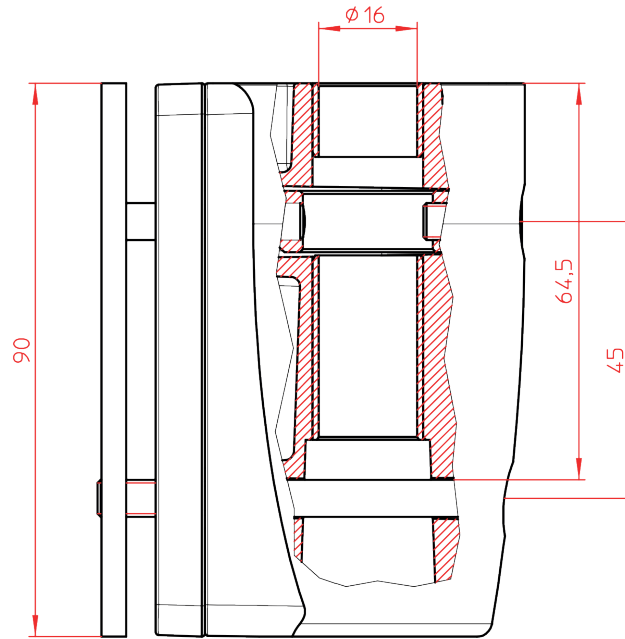

Zubehör
Accessories

Adapter für T-Nut-Profile für Gelenkarmleuchte – 215200-01
T-slot bracket for arm-mounted luminaire

(1:2)