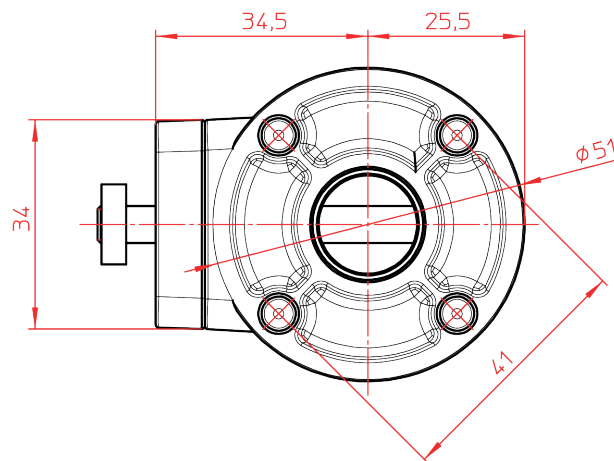

Zubehör
Accessories

Adapter für T-Nut-Profile für Gelenkarmleuchte – 215200-01
T-slot bracket for arm-mounted luminaire

(1:2)