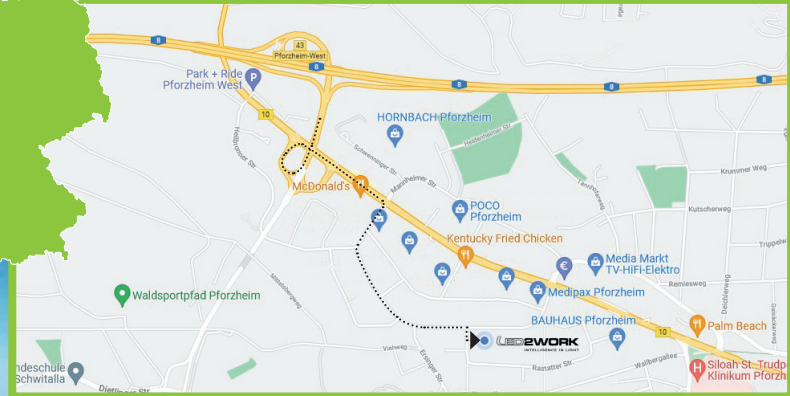

USt.-Id Nr. gemäß § 27a USt.Gesetz: DE194037067

Registernummer: HRB 501896

Anfahrt Eingabe Navigation:

Koordinaten: 48.898923, 8.660817

75179 Pforzheim, Rastatter Straße (die Einfahrt zu den Parkplätzen von LED2WORK befindet sich auf Höhe des Gebäudes Rastatter Str. 41)

Öffnungszeiten:

Mo. bis Do. 08:00 - 16:30 Uhr

Freitag 08:00 - 15:00 Uhr

Wichtiger Hinweis für Besucher:

Die Einfahrt zu LED2WORK ist in der Rastatter Straße. Auf dem Gelände finden Sie die Besucherparkplätze. Einen ausgeschilderten Besucherparkplatz von uns finden Sie direkt vor dem Küchenfachmarkt.

Parken Sie bitte nicht auf den anderen Parkplätzen vor dem Küchenfachmarkt! Abschleppgefahr!

Der Besuchereingang ist der Stuttgarter Str. 13 seitlich im Gebäude auf Höhe der Einfahrt zum Parkplatz.

KONTAKT