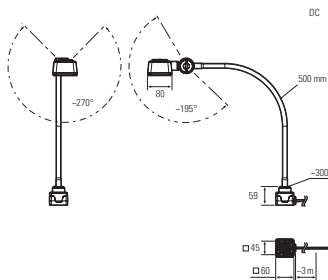

### CENALED SPOT DC, Flexarm

**Artikelnr.:** 121012-01  
**EAN:** 4260556623719

<b>Bestell-Nr.:</b>	121012-01
<b>Modell:</b>	CENALED SPOT
<b>Bauform:</b>	LED Arbeitsplatzleuchte mit Schwanenhals
<b>Leuchtmittel:</b>	High Power LED
<b>Lampenleistung:</b>	~8,5 W
<b>Lampenlichtstrom:</b>	1120 lm
<b>Lampenlichtausbeute:</b>	134 lm/W
<b>Lichtverteilung:</b>	direkt
<b>Lichtfarbe:</b>	Neutralweiß (5000K)
<b>Anschlusswert Leuchte:</b>	24V DC ± 10%
<b>Betriebsgerät:</b>	-
<b>Anschluss Leuchte:</b>	3 m Anschlussleitung, Ölflex, mit offenen Leitungsenden
<b>Schutzart:</b>	IP67
<b>Schutzklasse:</b>	III
<b>Abstrahlwinkel:</b>	30°
<b>Betriebstemperatur:</b>	-10... +50 °C
<b>Farbwiedergabe (Ra):</b>	> 80
<b>Lampenlebensdauer:</b>	> 60.000 h
<b>Material Gehäuse:</b>	Aluminium (pulverlackiert)
<b>Material Abdeckung:</b>	Sicherheitsglas, sprungsicher
<b>Länge Flexarm [A]:</b>	500 mm
<b>Sockelhöhe (B):</b>	59 mm
<b>Befestigung:</b>	Anschraubsockel
<b>Gewicht:</b>	800 g
<b>Bruttogewicht:</b>	1400 g
<b>Risikogruppe (DIN EN 62471):</b>	freie Gruppe
<b>Befestigungszubehör:</b>	Magnethalterung optional
<b>Dimmbar:</b>	ja, über Taster am Leuchtenkopf, Ein/Aus und Dimmen
<b>Kennzeichnung:</b>	CE, UKCA, ETL Listed (5003529) (5003529)
<b>Gefertigt in:</b>	Deutschland
<b>Besonderheit:</b>	Universell einsetzbare Arbeitsleuchte mit hoher Schutzart