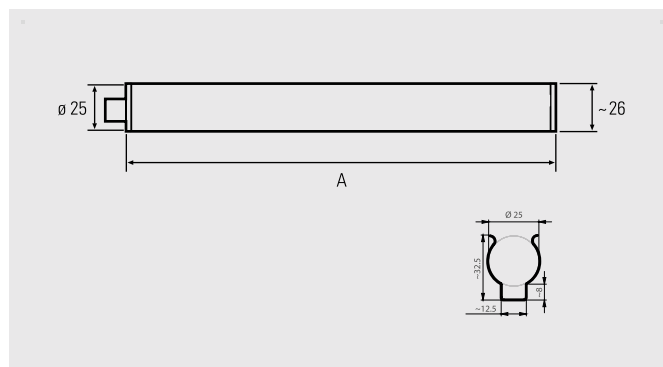

Domaines d'utilisation

- Équipements dans l'industrie de l'emballage, les secteurs agroalimentaire et pharmaceutique
- Machines, lignes de production, architecture et bâtiment

Construction/montage

- 3 longueurs : 348 mm, 552 mm, 952 mm
- Pincettes à ressort pour le montage et le remplacement rapide

INROLED_25, 5 200K-5 700K	N° art.	Longueur (A)	Focale	E_{max}^*	Flux lumineux des lampes	Puissance	Raccordement
INROLED_25	117010-01	348 mm	100°	405 lx	583 lm	~4,5 W	24V DC
INROLED_25	117110-01	552 mm	100°	658 lx	972 lm	~7,5 W	24V DC
INROLED_25	117210-01	952 mm	100°	916 lx	1750 lm	~13 W	24V DC

Livré avec supports de luminaire (clips de maintien) pour le montage inclinable

* Éclairement maximal, champ de mesure Ø 100 cm x 100 cm pour une distance de 50 cm

Accessoires	N° art.
Support de luminaire INROLED_25 1 paire de serre-câbles + socle, PP détectable par détecteur de métaux	210200-13