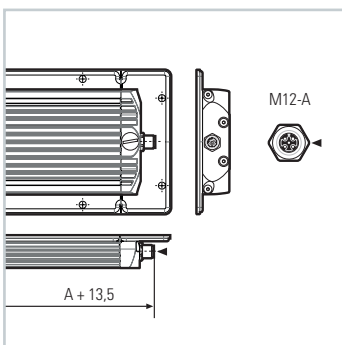

FIELDLED EVO 280_96 Einbau, 280 mm, 24V DC

Artikel-Nr.: 153010-11
EAN: 4260556625430

Bestell-Nr.: 153010-11
Modell: FIELDLED EVO 96 Einbau
Bauform: LED Einbauleuchte für Maschinen
Leuchtmittel: SMD LED
Lampenleistung: ~19 W
Lampenlichtstrom: 3000 lm
Lampenlichtausbeute: 155 lm/W
Lichtverteilung: direkt
Lichtfarbe: Tageslichtweiß (5200 - 5700K)
Anschlusswert Leuchte: 24V DC \pm 10%
Anschluss Leuchte: M12 Sensorstecker A-kodiert, stirnseitig
Schutzart: IP67/IP69K
Schutzklasse: III
Entblendung: Mikroprismen
Abstrahlwinkel: 100°
Betriebstemperatur: -30... +60 °C
Farbwiedergabe (Ra): > 85
Lampenlebensdauer: > 60.000 h
Material Gehäuse: Aluminium
Material Abdeckung: ESG (Sicherheitsglas), splitterfrei
Höhe [B] x Breite [C]: 30 x 96 mm, Rahmen: 5,6 x 132 mm
Länge [A]: 280 mm, Rahmen: 336 mm
Gewicht: ~1100 g
Bruttogewicht: ~1450 g
Risikogruppe: freie Gruppe
Dimmbar: optional über Zubehör
Kennzeichnung: CE, ETL Listed
Gefertigt in: Deutschland

Lampenlebensdauer in Betriebsstunden (L80/B10)

FIELDLED EVO 280_96 Einbau, 280 mm, 24V DC

Item number: 153010-11
EAN: 4260556625430

Order number: 153010-11
Model: FIELDLED EVO 96 Einbau
Type: LED recessed luminaire for machines
Illuminant: SMD LED
Power consumption: ~19 W
Lamp luminous flux: 3000 lm
Lamp luminous efficiency: 155 lm/W
Light distribution: direct
Light colour: daylight white (5200 - 5700K)
Connected load: 24V DC \pm 10%
Connection: M12 sensor connector, A-type encoded, front-end
Degree of protection: IP67/IP69K
Class of protection: III
Glare-free microprism
Beam angle (optics): 100°
Operating temperature: -30... +60 °C
Colour rendering (Ra): > 85
Lamps lifetime: > 60,000 h
Housing material: aluminium
Cover material: ESG (toughened safety glass), shatterproof
Height [B] x Width [C]: 30 x 96 mm, frame: 5,6 x 132 mm
Length [A]: 280 mm, frame: 336 mm
Weight (net): ~1100 g
Gross weight: ~1450 g
Risk group (DIN EN 62471): free group
Dimmable: via optional accessory
Marking: CE, ETL Listed
Made in: Germany