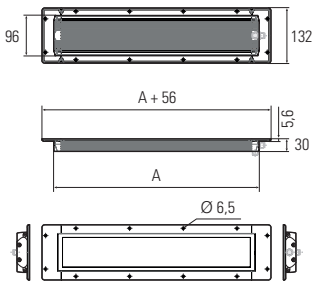

FIELDLED EVO 280_96 Einbau, 280 mm, 24V DC

Artikel-Nr.: 153010-11
EAN: 4260556625430

Bestell-Nr.: 153010-11
Modell: FIELDLED EVO 96 Einbau
Bauform: LED Einbauleuchte für Maschinen
Leuchtmittel: SMD LED
Lampenleistung: ~19 W
Lampenlichtstrom: 3000 lm
Lampenlichtausbeute: 155 lm/W
Lichtverteilung: direkt
Lichtfarbe: Tageslichtweiß (5200 - 5700K)
Anschlusswert Leuchte: 24V DC \pm 10%
Anschluss Leuchte: M12 Sensorstecker A-kodiert, stirnseitig
Schutzart: IP67/IP69K
Schutzklasse: III
Entblendung: Mikroprismen
Abstrahlwinkel: 100°
Betriebstemperatur: -30... +60 °C
Farbwiedergabe (Ra): > 85
Lampenlebensdauer: > 60.000 h
Material Gehäuse: Aluminium
Material Abdeckung: ESG (Sicherheitsglas), splitterfrei
Höhe [B] x Breite [C]: 30 x 96 mm, Rahmen: 5,6 x 132 mm
Länge [A]: 280 mm, Rahmen: 336 mm
Gewicht: ~1100 g
Bruttogewicht: ~1450 g
Risikogruppe: freie Gruppe
Dimmbar: optional über Zubehör
Kennzeichnung: CE, ETL Listed
Gefertigt in: Deutschland

Lampenlebensdauer in Betriebsstunden (L80/B10)

FIELDLED EVO 280_96 Einbau, 280 mm, 24V DC

Item number: 153010-11
EAN: 4260556625430

Order number: 153010-11
Model: FIELDLED EVO 96 Einbau
Type: LED recessed luminaire for machines
Illuminant: SMD LED
Power consumption: ~19 W
Lamp luminous flux: 3000 lm
Lamp luminous efficiency: 155 lm/W
Light distribution: direct
Light colour: daylight white (5200 - 5700K)
Connected load: 24V DC \pm 10%
Connection: M12 sensor connector, A-type encoded, front-end
Degree of protection: IP67/IP69K
Class of protection: III
Glare-free microprism
Beam angle (optics): 100°
Operating temperature: -30... +60 °C
Colour rendering (Ra): > 85
Lamps lifetime: > 60,000 h
Housing material: aluminium
Cover material: ESG (toughened safety glass), shatterproof
Height [B] x Width [C]: 30 x 96 mm, frame: 5,6 x 132 mm
Length [A]: 280 mm, frame: 336 mm
Weight (net): ~1100 g
Gross weight: ~1450 g
Risk group (DIN EN 62471): free group
Dimmable: via optional accessory
Marking: CE, ETL Listed
Made in: Germany