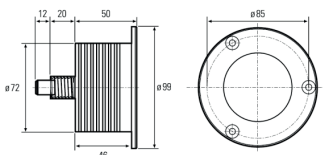

## Maschineneinbauleuchte SPOTLED II, Optik 25° für flächiges Licht

**Artikel-Nr.:** 11112-12  
**EAN:** 4260556620923

<b>Bestell-Nr.:</b>	11112-12
<b>Modell:</b>	SPOTLED II
<b>Bauform:</b>	LED Einbauleuchte
<b>Leuchtmittel:</b>	High Power LED
<b>Lampenleistung:</b>	~8,5 W
<b>Lampenlichtstrom:</b>	982 lm
<b>Lampenlichtausbeute:</b>	116 lm/W
<b>Lichtverteilung:</b>	direkt
<b>Lichtfarbe:</b>	Tageslichtweiß (5200 - 5700K)
<b>Anschlusswert Leuchte:</b>	24V DC ± 10%
<b>Anschluss Leuchte:</b>	M12 A-kodiert
<b>Schutzart:</b>	IP67
<b>Schutzklasse:</b>	III
<b>Abstrahlwinkel:</b>	25°
<b>Betriebstemperatur:</b>	-10... +40 °C
<b>Farbwiedergabe (Ra):</b>	> 80
<b>Lampenlebensdauer:</b>	> 50.000 h
<b>Material Gehäuse:</b>	Aluminium
<b>Material Abdeckung:</b>	4 mm Sicherheitsglas
<b>Höhe [B] x Breite [C]:</b>	Ø72 mm, 50 mm einbauend, Blende Ø99 mm, 5 mm aufbauend
<b>Gewicht:</b>	450 g
<b>Bruttogewicht:</b>	550 g
<b>Risikogruppe (DIN EN 62471):</b>	Gruppe 1
<b>Kennzeichnung:</b>	CE
<b>Dimmbar:</b>	optional über Zubehör
<b>Gefertigt in:</b>	Deutschland
<b>Besonderheit:</b>	25° Optik für flächiges Licht
<b>Anmerkung:</b>	Befestigung: Schrauben M5 DIN 74-Am, FKM Dichtung im Lieferumfang