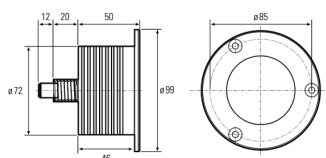

Lamps lifetime in operation hours (L80/B10)