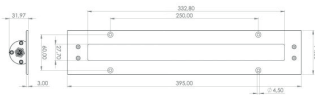

TUBELED_40 II Integrated, 395 mm x 74 mm x 3 mm

Artikel-Nr.: 151110-01
EAN: 4260556623955

Bestell-Nr.:	151110-01
Modell:	TUBELED_40 II Integrated
Bauform:	LED Einbauleuchte
Leuchtmittel:	SMD LED
Lampenleistung:	~16 W
Lampenlichtstrom:	2139 lm
Lampenlichtausbeute:	131 lm/W
Lichtverteilung:	Light Forming Technology
Lichtfarbe:	Tageslichtweiß (5200 - 5700K)
Anschlusswert Leuchte:	24V DC ± 10%
Anschluss Leuchte:	M12 A-kodiert
Schutzart:	IP67/IP69K
Schutzklasse:	III
Entblendung:	Diffusor ESG
Abstrahlwinkel:	100°
Betriebstemperatur:	-30... +60 °C
Farbwiedergabe (Ra):	> 85
Lampenlebensdauer:	> 60.000 h
Material Gehäuse:	Aluminium
Material Abdeckung:	Sicherheitsglas, 4 mm
Höhe [B] x Breite [C]:	32 mm x 74 mm, Blende 3 mm aufbauend
Länge [A]:	395 mm
Gewicht:	700 g
Bruttogewicht:	950 g
Risikogruppe (DIN EN 62471):	freie Gruppe
Kennzeichnung:	CE, UKCA, ETL Listed
Dimmbar:	optional über Zubehör
Gefertigt in:	Deutschland

Order number:	151110-01
Model:	TUBELED_40 II Integrated
Type:	LED recessed luminaire
Illuminant:	SMD LED
Power consumption:	~16 W
Lamp luminous flux:	2139 lm
Lamp luminous efficiency:	131 lm/W
Light distribution:	Light Forming Technology
Light colour:	daylight white (5200 - 5700K)
Connected load:	24V DC \pm 10%
Connection (connector):	M12 A-type encoded
Degree of protection:	IP67/IP69K
Class of protection:	III
Glare-free	diffused safety glass
Beam angle (optics):	100°
Operating temperature:	-30... +60 °C
Colour rendering (Ra):	> 85
Lamps lifetime:	> 60,000 h
Housing material:	aluminium
Cover material:	Safety glass, 4 mm
Height [B] x Width [C]:	32 mm x 74 mm, Cover plate 3 mm externally
Length [A]:	395 mm
Weight (net):	700 g
Gross weight:	950 g
Risk group (DIN EN 62471):	free group
Marking:	CE, UKCA, ETL Listed
Dimmable:	via optional accessory
Made in:	Germany