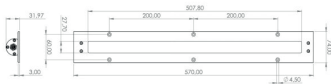

TUBELED_40 II Integrated, 570 mm x 74 mm x 3 mm

Artikel-Nr.: 151210-01
EAN: 4260556623962

Bestell-Nr.:	151210-01
Modell:	TUBELED_40 II Integrated
Bauform:	LED Einbauleuchte
Leuchtmittel:	SMD LED
Lampenleistung:	~24 W
Lampenlichtstrom:	3217 lm
Lampenlichtausbeute:	131 lm/W
Lichtverteilung:	Light Forming Technology
Lichtfarbe:	Tageslichtweiß (5200 - 5700K)
Anschlusswert Leuchte:	24V DC ± 10%
Anschluss Leuchte:	M12 A-kodiert
Schutzart:	IP67/IP69K
Schutzklasse:	III
Entblendung:	Diffusor ESG
Abstrahlwinkel:	100°
Betriebstemperatur:	-30... +60 °C
Farbwiedergabe (Ra):	> 85
Lampenlebensdauer:	> 60.000 h
Material Gehäuse:	Aluminium
Material Abdeckung:	Sicherheitsglas, 4 mm
Höhe [B] x Breite [C]:	32 mm x 74 mm, Blende 3 mm aufbauend
Länge [A]:	570 mm
Gewicht:	1100 g
Bruttogewicht:	1350 g
Risikogruppe (DIN EN 62471):	freie Gruppe
Kennzeichnung:	CE, UKCA, ETL Listed
Dimmbar:	optional über Zubehör
Gefertigt in:	Deutschland

Order number:	151210-01
Model:	TUBELED_40 II Integrated
Type:	LED recessed luminaire
Illuminant:	SMD LED
Power consumption:	~24 W
Lamp luminous flux:	3217 lm
Lamp luminous efficiency:	131 lm/W
Light distribution:	Light Forming Technology
Light colour:	daylight white (5200 - 5700K)
Connected load:	24V DC ± 10%
Connection (connector):	M12 A-type encoded
Degree of protection:	IP67/IP69K
Class of protection:	III
Glare-free	diffused safety glass
Beam angle (optics):	100°
Operating temperature:	-30... +60 °C
Colour rendering (Ra):	> 85
Lamps lifetime:	> 60,000 h
Housing material:	aluminium
Cover material:	Safety glass, 4 mm
Height [B] x Width [C]:	32 mm x 74 mm, Cover plate 3 mm externally
Length [A]:	570 mm
Weight (net):	1100 g
Gross weight:	1350 g
Risk group (DIN EN 62471):	free group
Marking:	CE, UKCA, ETL Listed
Dimmable:	via optional accessory
Made in:	Germany