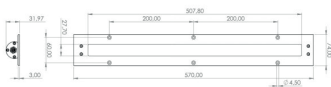

TUBELED_40 II Integrated, 570 mm x 74 mm x 3 mm

Artikel-Nr.: 151210-01
EAN: 4260556623962

Bestell-Nr.:	151210-01
Modell:	TUBELED_40 II Integrated
Bauform:	LED Einbauleuchte
Leuchtmittel:	SMD LED
Lampenleistung:	~24 W
Lampenlichtstrom:	3217 lm
Lampenlichtausbeute:	131 lm/W
Lichtverteilung:	Light Forming Technology
Lichtfarbe:	Tageslichtweiß (5200 - 5700K)
Anschlusswert Leuchte:	24V DC ± 10%
Anschluss Leuchte:	M12 A-kodiert
Schutzart:	IP67/IP69K
Schutzklasse:	III
Entblendung:	Diffusor ESG
Abstrahlwinkel:	100°
Betriebstemperatur:	-30... +60 °C
Farbwiedergabe (Ra):	> 85
Lampenlebensdauer:	> 60.000 h
Material Gehäuse:	Aluminium
Material Abdeckung:	Sicherheitsglas, 4 mm
Höhe [B] x Breite [C]:	32 mm x 74 mm, Blende 3 mm aufbauend
Länge [A]:	570 mm
Gewicht:	1100 g
Bruttogewicht:	1350 g
Risikogruppe (DIN EN 62471):	freie Gruppe
Kennzeichnung:	CE, UKCA, ETL Listed
Dimmbar:	optional über Zubehör
Gefertigt in:	Deutschland

Order number:	151210-01
Model:	TUBELED_40 II Integrated
Type:	LED recessed luminaire
Illuminant:	SMD LED
Power consumption:	~24 W
Lamp luminous flux:	3217 lm
Lamp luminous efficiency:	131 lm/W
Light distribution:	Light Forming Technology
Light colour:	daylight white (5200 - 5700K)
Connected load:	24V DC ± 10%
Connection (connector):	M12 A-type encoded
Degree of protection:	IP67/IP69K
Class of protection:	III
Glare-free	diffused safety glass
Beam angle (optics):	100°
Operating temperature:	-30... +60 °C
Colour rendering (Ra):	> 85
Lamps lifetime:	> 60,000 h
Housing material:	aluminium
Cover material:	Safety glass, 4 mm
Height [B] x Width [C]:	32 mm x 74 mm, Cover plate 3 mm externally
Length [A]:	570 mm
Weight (net):	1100 g
Gross weight:	1350 g
Risk group (DIN EN 62471):	free group
Marking:	CE, UKCA, ETL Listed
Dimmable:	via optional accessory
Made in:	Germany