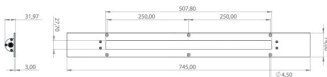

TUBELED_40 II Integrated, 745 mm x 74 mm x 3 mm

Artikel-Nr.: 151310-01
EAN: 4260556623979

| | |
|-------------------------------------|--------------------------------------|
| Bestell-Nr.: | 151310-01 |
| Modell: | TUBELED_40 II Integrated |
| Bauform: | LED Einbauleuchte |
| Leuchtmittel: | SMD LED |
| Lampenleistung: | ~24 W |
| Lampenlichtstrom: | 3217 lm |
| Lampenlichtausbeute: | 131 lm/W |
| Lichtverteilung: | Light Forming Technology |
| Lichtfarbe: | Tageslichtweiß (5200 - 5700K) |
| Anschlusswert Leuchte: | 24V DC ± 10% |
| Anschluss Leuchte: | M12 A-kodiert |
| Schutzart: | IP67/IP69K |
| Schutzklasse: | III |
| Entblendung: | Diffusor ESG |
| Abstrahlwinkel: | 100° |
| Betriebstemperatur: | -30... +60 °C |
| Farbwiedergabe (Ra): | > 85 |
| Lampenlebensdauer: | > 60.000 h |
| Material Gehäuse: | Aluminium |
| Material Abdeckung: | Sicherheitsglas, 4 mm |
| Höhe [B] x Breite [C]: | 32 mm x 74 mm, Blende 3 mm aufbauend |
| Länge [A]: | 745 mm |
| Gewicht: | 1100 g |
| Bruttogewicht: | 1350 g |
| Risikogruppe (DIN EN 62471): | freie Gruppe |
| Kennzeichnung: | CE, UKCA, ETL Listed |
| Dimmbar: | optional über Zubehör |
| Gefertigt in: | Deutschland |