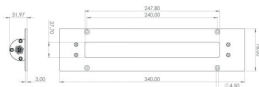

TUBELED_40 II integrated, 340 mm x 78 mm x 3 mm

Artikel-Nr.: 152010-01
EAN: 4260556623986

Bestell-Nr.:	152010-01
Modell:	TUBELED_40 II Integrated
Bauform:	LED Einbauleuchte
Leuchtmittel:	SMD LED
Lampenleistung:	~12 W
Lampenlichtstrom:	1617 lm
Lampenlichtausbeute:	131 lm/W
Lichtverteilung:	Light Forming Technology
Lichtfarbe:	Tageslichtweiß (5200 - 5700K)
Anschlusswert Leuchte:	24V DC ± 10%
Anschluss Leuchte:	M12 A-kodiert
Schutzart:	IP67/IP69K
Schutzklasse:	III
Entblendung:	Diffusor ESG
Abstrahlwinkel:	100°
Betriebstemperatur:	-30... +60 °C
Farbwiedergabe (Ra):	> 85
Lampenlebensdauer:	> 60.000 h
Material Gehäuse:	Aluminium
Material Abdeckung:	Sicherheitsglas, 4 mm
Höhe [B] x Breite [C]:	32 mm x 78 mm, Blende 3 mm aufbauend
Länge [A]:	340 mm
Gewicht:	600 g
Bruttogewicht:	1000 g
Risikogruppe (DIN EN 62471):	freie Gruppe
Kennzeichnung:	CE, UKCA, ETL Listed
Dimmbar:	optional über Zubehör
Gefertigt in:	Deutschland

Order number:	152010-01
Model:	TUBELED_40 II Integrated
Type:	LED recessed luminaire
Illuminant:	SMD LED
Power consumption:	~12 W
Lamp luminous flux:	1617 lm
Lamp luminous efficiency:	131 lm/W
Light distribution:	Light Forming Technology
Light colour:	daylight white (5200 - 5700K)
Connected load:	24V DC \pm 10%
Connection (connector):	M12 A-type encoded
Degree of protection:	IP67/IP69K
Class of protection:	III
Glare-free	diffused safety glass
Beam angle (optics):	100°
Operating temperature:	-30... +60 °C
Colour rendering (Ra):	> 85
Lamps lifetime:	> 60,000 h
Housing material:	aluminium
Cover material:	Safety glass, 4 mm
Height [B] x Width [C]:	32 mm x 78 mm, Cover plate 3 mm externally
Length [A]:	340 mm
Weight (net):	600 g
Gross weight:	1000 g
Risk group (DIN EN 62471):	free group
Marking:	CE, UKCA, ETL Listed
Dimmable:	via optional accessory
Made in:	Germany