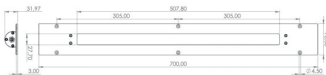

TUBELED_40 II Integrated, 700 mm x 78 mm x 3 mm

Artikel-Nr.: 152210-01
EAN: 4260556623993

Bestell-Nr.:	152210-01
Modell:	TUBELED_40 II Integrated
Bauform:	LED Einbauleuchte
Leuchtmittel:	SMD LED
Lampenleistung:	~24 W
Lampenlichtstrom:	3217 lm
Lampenlichtausbeute:	131 lm/W
Lichtverteilung:	Light Forming Technology
Lichtfarbe:	Tageslichtweiß (5200 - 5700K)
Anschlusswert Leuchte:	24V DC \pm 10%
Anschluss Leuchte:	M12 A-kodiert
Schutzart:	IP67/IP69K
Schutzklasse:	III
Entblendung:	Diffusor ESG
Abstrahlwinkel:	100°
Betriebstemperatur:	-30... +60 °C
Farbwiedergabe (Ra):	> 85
Lampenlebensdauer:	> 60.000 h
Material Gehäuse:	Aluminium
Material Abdeckung:	Sicherheitsglas, 4 mm
Höhe [B] x Breite [C]:	32 mm x 78 mm
Länge [A]:	700 mm
Gewicht:	1300 g
Bruttogewicht:	1700 g
Risikogruppe (DIN EN 62471):	freie Gruppe
Kennzeichnung:	CE, UKCA, ETL Listed
Dimmbar:	optional über Zubehör
Gefertigt in:	Deutschland

TUBELED_40 II Integrated 152210-01
 TUBELED_40 II Integrated RGB-W 152290-01

Lampenlebensdauer in Betriebsstunden (L80/B10)

Recessed luminaire TUBELED_40 II Integrated, 700 mm x 78 mm x 3 mm

Item number: 152210-01
EAN: 4260556623993

Order number: 152210-01
Model: TUBELED_40 II Integrated
Type: LED recessed luminaire
Illuminant: SMD LED
Power consumption: ~24 W
Lamp luminous flux: 3217 lm
Lamp luminous efficiency: 131 lm/W
Light distribution: Light Forming Technology
Light colour: daylight white (5200 - 5700K)
Connected load: 24V DC \pm 10%
Connection (connector): M12 A-type encoded
Degree of protection: IP67/IP69K
Class of protection: III
Glare-free diffused safety glass
Beam angle (optics): 100°
Operating temperature: -30... +60 °C
Colour rendering (Ra): > 85
Lamps lifetime: > 60,000 h
Housing material: aluminium
Cover material: Safety glass, 4 mm
Height [B] x Width [C]: 32 mm x 78 mm
Length [A]: 700 mm
Weight (net): 1300 g
Gross weight: 1700 g
Risk group (DIN EN 62471): free group
Marking: CE, UKCA, ETL Listed
Dimmable: via optional accessory
Made in: Germany