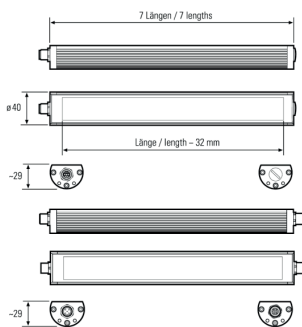

TUBELED_40 II Power, 1540 mm, cascadable

Item number: 118610-11
EAN: 4260556622934

Order number: 118610-11
Model: TUBELED_40 II
Type: LED surface-mounted luminaire for machines
Illuminant: SMD LED
Power consumption: ~72 W
Lamp luminous flux: 9634 lm
Lamp luminous efficiency: 131 lm/W
Light distribution: Light Forming Technology
Light colour: daylight white (5200 - 5700K)
Connected load: 24V DC $\pm$ 10%
Connection (connector): M12 A-type encoded
Degree of protection: IP67/IP69K
Class of protection: III
Glare-free diffused safety glass
Beam angle (optics): 100°
Operating temperature: -30... +60 °C
Colour rendering (Ra): > 85
Lamps lifetime: > 60,000 h
Housing material: aluminium
Cover material: safety glass, 4 mm
Height [B] x Width [C]: 29 mm x 40 mm
Length [A]: 1540 mm
Weight (net): 1850 g
Gross weight: 2400 g
Risk group (DIN EN 62471): free group
Marking: CE, UKCA, ETL Listed
Mounting accessories: optional
Dimmable: via optional accessory
Made in: Germany
Feature: cascadable

Several luminaires can be interlinked electrically. Electrical through-wiring (cascadable) up to max. 8 A DC at ta max. +30 °C (7 A DC at ta max. +40 °C)
Lamps lifetime in operation hours (L80/B10)