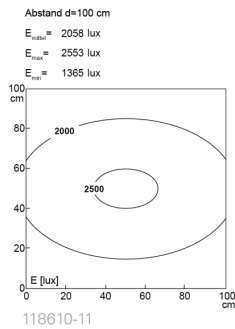

TUBELED_40 II Power, 1540 mm, cascadable

Item number: 118610-11
EAN: 4260556622934

Order number: 118610-11
Model: TUBELED_40 II
Type: LED surface-mounted luminaire for machines
Illuminant: SMD LED
Power consumption: ~72 W
Lamp luminous flux: 9634 lm
Lamp luminous efficiency: 131 lm/W
Light distribution: Light Forming Technology
Light colour: daylight white (5200 - 5700K)
Connected load: 24V DC $\pm$ 10%
Connection (connector): M12 A-type encoded
Degree of protection: IP67/IP69K
Class of protection: III
Glare-free diffused safety glass
Beam angle (optics): 100°
Operating temperature: -30... +60 °C
Colour rendering (Ra): > 85
Lamps lifetime: > 60,000 h
Housing material: aluminium
Cover material: safety glass, 4 mm
Height [B] x Width [C]: 29 mm x 40 mm
Length [A]: 1540 mm
Weight (net): 1850 g
Gross weight: 2400 g
Risk group (DIN EN 62471): free group
Marking: CE, UKCA, ETL Listed
Mounting accessories: optional
Dimmable: via optional accessory
Made in: Germany
Feature: cascadable

Several luminaires can be interlinked electrically. Electrical through-wiring (cascadable) up to max. 8 A DC at ta max. +30 °C (7 A DC at ta max. +40 °C)
Lamps lifetime in operation hours (L80/B10)