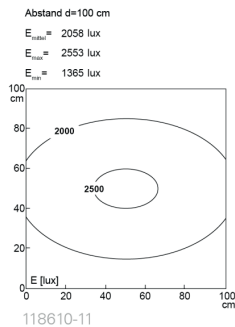

TUBELED_40 II Power, Länge 1540 mm, kaskadierbar

Artikel-Nr.: 118610-11
EAN: 4260556622934

Bestell-Nr.: 118610-11
Modell: TUBELED_40 II
Bauform: LED Aufbau Maschinenleuchte
Leuchtmittel: SMD LED
Lampenleistung: ~72 W
Lampenlichtstrom: 9634 lm
Lampenlichtausbeute: 131 lm/W
Lichtverteilung: Light Forming Technology
Lichtfarbe: Tageslichtweiß (5200 - 5700K)
Anschlusswert Leuchte: 24V DC \pm 10%
Anschluss Leuchte: M12 A-kodiert
Schutzart: IP67/IP69K
Schutzklasse: III
Entblendung: Diffusor ESG
Abstrahlwinkel: 100°
Betriebstemperatur: -30... +60 °C
Farbwiedergabe (Ra): > 85
Lampenlebensdauer: > 60.000 h
Material Gehäuse: Aluminium
Material Abdeckung: Sicherheitsglas, 4 mm
Höhe [B] x Breite [C]: 29 mm x 40 mm
Länge [A]: 1540 mm
Gewicht: 1850 g
Bruttogewicht: 2400 g
Risikogruppe (DIN EN 62471): freie Gruppe
Kennzeichnung: CE, UKCA, ETL Listed
Befestigungszubehör: optional
Dimmbar: optional über Zubehör
Gefertigt in: Deutschland
Besonderheit: kaskadierbar

Order number: 118610-11
Model: TUBELED_40 II
Type: LED surface-mounted luminaire for machines
Illuminant: SMD LED
Power consumption: ~72 W
Lamp luminous flux: 9634 lm
Lamp luminous efficiency: 131 lm/W
Light distribution: Light Forming Technology
Light colour: daylight white (5200 - 5700K)
Connected load: 24V DC \pm 10%
Connection (connector): M12 A-type encoded
Degree of protection: IP67/IP69K
Class of protection: III
Glare-free diffused safety glass
Beam angle (optics): 100°
Operating temperature: -30... +60 °C
Colour rendering (Ra): > 85
Lamps lifetime: > 60,000 h
Housing material: aluminium
Cover material: safety glass, 4 mm
Height [B] x Width [C]: 29 mm x 40 mm
Length [A]: 1540 mm
Weight (net): 1850 g
Gross weight: 2400 g
Risk group (DIN EN 62471): free group
Marking: CE, UKCA, ETL Listed
Mounting accessories: optional
Dimmable: via optional accessory
Made in: Germany
Feature: cascadable