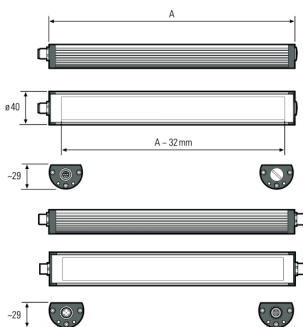

TUBELED_40 Element DC, 280 mm, 24V DC

Artikel-Nr.: 119110-02
EAN: 4260556624303

Bestell-Nr.:	119110-02
Modell:	TUBELED_40 Element
Bauform:	LED Aufbauleuchte
Leuchtmittel:	SMD LED
Lampenleistung:	~6 W
Lampenlichtstrom:	945 lm
Lampenlichtausbeute:	145 lm/W
Lichtverteilung:	direkt
Lichtfarbe:	Tageslichtweiß (5200 - 5700K)
Anschlusswert Leuchte:	24V DC \pm 10%
Anschluss Leuchte:	M12 A-kodiert
Schutzart:	IP54
Schutzklasse:	III
Entblendung:	Diffusor, PMMA
Abstrahlwinkel:	100°
Betriebstemperatur:	-30... +70 °C
Farbwiedergabe (Ra):	> 85
Lampenlebensdauer:	> 60.000 h
Material Gehäuse:	Aluminium, Endkappen Kunststoff
Material Abdeckung:	PMMA, gefrostet
Höhe [B] x Breite [C]:	29 mm x 40 mm
Länge [A]:	280 mm
Gewicht:	340 g
Bruttogewicht:	550 g
Risikogruppe (DIN EN 62471):	freie Gruppe
Kennzeichnung:	CE, UKCA
Befestigungszubehör:	optional
Dimmbar:	optional über Zubehör
Gefertigt in:	Deutschland
Besonderheit:	hohtemperaturbeständig

Lampenlebensdauer in Betriebsstunden (L80/B10)

TUBELED_40 Element DC, 280 mm, 24V DC

Item number: 119110-02
EAN: 4260556624303

Order number:	119110-02
Model:	TUBELED_40 Element
Type:	LED surface-mounted luminaire
Illuminant:	SMD LED
Power consumption:	~6 W
Lamp luminous flux:	945 lm
Lamp luminous efficiency:	145 lm/W
Light distribution:	direct
Light colour:	daylight white (5200 - 5700K)
Connected load:	24V DC \pm 10%
Connection (connector):	M12 A-type encoded
Degree of protection:	IP54
Class of protection:	III
Glare-free	diffuser sheet for scattered light, PMMA
Beam angle (optics):	100°
Operating temperature:	-30... +70 °C
Colour rendering (Ra):	> 85
Lamps lifetime:	> 60,000 h
Housing material:	aluminium, endcaps made of plastics
Cover material:	PMMA, frosted
Height [B] x Width [C]:	29 mm x 40 mm
Length [A]:	280 mm
Weight (net):	340 g
Gross weight:	550 g
Risk group (DIN EN 62471):	free group
Marking:	CE, UKCA
Mounting accessories:	optional
Dimmable:	via optional accessory
Made in:	Germany
Feature:	resistant to high temperatures