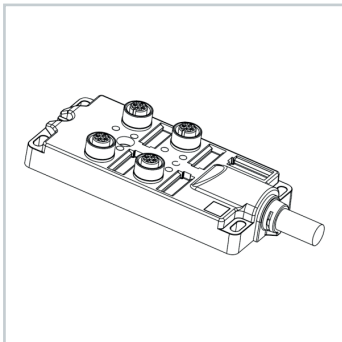

## Sensor/Aktorbox, 4-fach, mit Festkabelanschluss

<b>Artikel-Nr.:</b>	200300-01
<b>EAN:</b>	4260556622019

<b>Bestell-Nr.:</b>	200300-01
<b>Modell:</b>	LED2WORK M12 Sensor/Aktor Box
<b>Bauform:</b>	Verteilerbox M12-A, 4-fach, mit Festkabel
<b>Kodierung:</b>	A-kodiert
<b>Geeignet für:</b>	LED2WORK Leuchten 24V DC, außer RGB und RGB-W
<b>Anzahl:</b>	1 Stück
<b>Länge Kabel:</b>	10 m PUR Kabel
<b>Abmessungen (mm):</b>	115,4 x 54 x 25,5
<b>Polzahl:</b>	4
<b>Strombelastung pro PIN:</b>	2000 mA
<b>Umgebungstemperatur:</b>	-30...+90°C
<b>Durchgangswiderstand:</b>	< 0,005 Ω
<b>Isolationswiderstand:</b>	≥=10 <sup>8</sup> Ω
<b>Material Kabel:</b>	PUR
<b>Material Kontaktträger:</b>	Kunststoff, PA, BK
<b>Material Dichtung:</b>	FPM/FKM
<b>Material Kontakte:</b>	Metall, CuZn, vergoldet
<b>Normen:</b>	IEC 61076-2-101
<b>RoHS:</b>	1
<b>UL:</b>	1
<b>Schutzart (montiert):</b>	IP65, IP67
<b>Gewicht:</b>	500 g
<b>Bruttogewicht:</b>	550 g
<b>Anmerkung:</b>	Mechanische Lebensdauer: >100 Steckzyklen