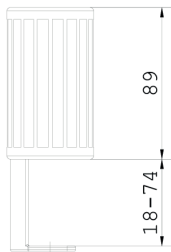

LED Zubehör
 LED accessories

**LENSLED II / UNILED II Tischklemme
 für Gelenkarmleuchte (Ersatzteil)**

Artikel-Nr.:	215600-01
EAN:	4260556624983

Bestell-Nr.:	215600-01
Modell:	LED2WORK Ersatzteil Gelenkarmleuchte Tischklemme
Anzahl:	1 Stück
Geeignet für:	LENSLED II, UNILED II
Dicke der Tischplatte:	18 mm bis 73 mm
Material:	Kunststoff, anthrazit
Gewicht:	200 g
Bruttogewicht:	250 g
Anmerkung:	Halterung zur Befestigung der Gelenkarmleuchte an einer Tischplatte

LENsled II / UNILED II table clamp for articulated arm luminaire (asseccory)

Item number: 215600-01
EAN: 4260556624983

Order number: 215600-01
Model: LED2WORK accessory articulated arm luminaire
Quantity: 1 piece
Suitable for: LENSLED II, UNILED II
Thickness of table plate: 60 x 60 x 10
Material: plastics, anthracite
Weight (net): 200 g
Gross weight: 250 g
Note: holder for mounting an articulated luminaire on a table plate