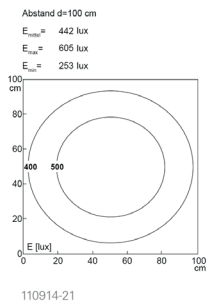

LED Arbeitsplatzleuchte

LED workplace luminaire

UNILED SL, 295 mm, 24V DC, Abdeckung Mikroprismen

Artikel-Nr.:	110914-21
EAN:	4260556623382
Zolltarifnr.:	94054099

Bestellnr.:	110914-21
Modell:	UNILED SL
Bauform:	LED System- und Arbeitsplatzleuchte
Leuchtmittel:	SMD LED
Lampenleistung:	~15 W
Lampenlichtstrom:	1617 lm
Lampenlichtausbeute:	131 lm/W
Lichtverteilung:	direkt
Lichtfarbe:	Tageslichtweiß (5200 - 5700K)
Anschlusswert Leuchte:	24V DC \pm 10%
Anschluss Leuchte:	M12 A-kodiert
Schutzart:	IP50
Schutzklasse:	III
Entblendung:	Mikroprismen
Abstrahlwinkel:	100°
Betriebstemperatur:	-10... +60 °C
Farbwiedergabe (Ra):	> 85
Lampenlebensdauer:	> 60.000 h
Material Gehäuse:	Aluminium
Material Abdeckung:	Kunststoff Mikroprismen
Höhe [B] x Breite [C]:	35 mm x 85 mm
Länge [A]:	295 mm / 325 mm
Gewicht:	500 g
Bruttogewicht:	850 g
Risikogruppe:	freie Gruppe
Befestigungszubehör:	optional
Dimmbar:	optional über Zubehör
Kennzeichnung:	CE, ETL Listed
Gefertigt in:	Deutschland
Besonderheit:	Hohe Lichtstreuung

Order number:	110914-21
Model:	UNILED SL
Type:	LED system luminaire and workplace lighting
Illuminant:	SMD LED
Power consumption:	~15 W
Lamp luminous flux:	1617 lm
Lamp luminous efficiency:	131 lm/W
Light distribution:	direct
Light colour:	daylight white (5200 - 5700K)
Connected load:	24V DC \pm 10%
Connection (connector):	M12 A-type encoded
Degree of protection:	IP50
Class of protection:	III
Glare-free	micro prisms
Beam angle (optics):	100°
Operating temperature:	-10... +60 °C
Colour rendering (Ra):	> 85
Lamps lifetime:	> 60,000 h
Housing material:	aluminium
Cover material:	micro prisms cover
Height [B] x Width [C]:	35 mm x 85 mm
Length [A]:	295 mm / 325 mm
Weight (net):	500 g
Gross weight:	850 g
Risk group (DIN EN 62471):	free group
Mounting accessories:	optional
Dimmable:	via optional accessory
Marking:	CE, ETL Listed
Made in:	Germany
Feature:	high light diffusion