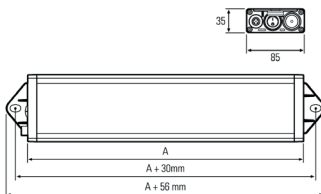

LED Arbeitsplatzleuchte

LED workplace luminaire

UNILED SL, 295 mm, 24V DC, Abdeckung Mikroprismen

Artikel-Nr.:	110914-21
EAN:	4260556623382
Zolltarifnr.:	94054099

Bestellnr.:	110914-21
Modell:	UNILED SL
Bauform:	LED System- und Arbeitsplatzleuchte
Leuchtmittel:	SMD LED
Lampenleistung:	~15 W
Lampenlichtstrom:	1617 lm
Lampenlichtausbeute:	131 lm/W
Lichtverteilung:	direkt
Lichtfarbe:	Tageslichtweiß (5200 - 5700K)
Anschlusswert Leuchte:	24V DC \pm 10%
Anschluss Leuchte:	M12 A-kodiert
Schutzart:	IP50
Schutzklasse:	III
Entblendung:	Mikroprismen
Abstrahlwinkel:	100°
Betriebstemperatur:	-10... +60 °C
Farbwiedergabe (Ra):	> 85
Lampenlebensdauer:	> 60.000 h
Material Gehäuse:	Aluminium
Material Abdeckung:	Kunststoff Mikroprismen
Höhe [B] x Breite [C]:	35 mm x 85 mm
Länge [A]:	295 mm / 325 mm
Gewicht:	500 g
Bruttogewicht:	850 g
Risikogruppe:	freie Gruppe
Befestigungszubehör:	optional
Dimmbar:	optional über Zubehör
Kennzeichnung:	CE, ETL Listed
Gefertigt in:	Deutschland
Besonderheit:	Hohe Lichtstreuung

Order number:	110914-21
Model:	UNILED SL
Type:	LED system luminaire and workplace lighting
Illuminant:	SMD LED
Power consumption:	~15 W
Lamp luminous flux:	1617 lm
Lamp luminous efficiency:	131 lm/W
Light distribution:	direct
Light colour:	daylight white (5200 - 5700K)
Connected load:	24V DC \pm 10%
Connection (connector):	M12 A-type encoded
Degree of protection:	IP50
Class of protection:	III
Glare-free	micro prisms
Beam angle (optics):	100°
Operating temperature:	-10... +60 °C
Colour rendering (Ra):	> 85
Lamps lifetime:	> 60,000 h
Housing material:	aluminium
Cover material:	micro prisms cover
Height [B] x Width [C]:	35 mm x 85 mm
Length [A]:	295 mm / 325 mm
Weight (net):	500 g
Gross weight:	850 g
Risk group (DIN EN 62471):	free group
Mounting accessories:	optional
Dimmable:	via optional accessory
Marking:	CE, ETL Listed
Made in:	Germany
Feature:	high light diffusion