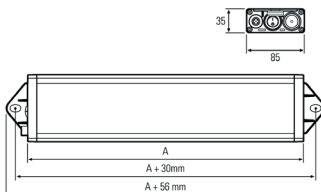

## UNILED SL, 1545 mm, 24V DC, Abdeckung Mikroprismen

<b>Artikel-Nr.:</b>	110914-24
<b>EAN:</b>	4260556623412
<b>Zolltarifnr.:</b>	94054099

<b>Bestellnr.:</b>	110914-24
<b>Modell:</b>	UNILED SL
<b>Bauform:</b>	LED System- und Arbeitsplatzleuchte
<b>Leuchtmittel:</b>	SMD LED
<b>Lampenleistung:</b>	~72 W
<b>Lampenlichtstrom:</b>	9634 lm
<b>Lampenlichtausbeute:</b>	131 lm/W
<b>Lichtverteilung:</b>	direkt
<b>Lichtfarbe:</b>	Tageslichtweiß (5200 - 5700K)
<b>Anschlusswert Leuchte:</b>	24V DC $\pm$ 10%
<b>Anschluss Leuchte:</b>	M12 A-kodiert
<b>Schutzart:</b>	IP50
<b>Schutzklasse:</b>	III
<b>Entblendung:</b>	Mikroprismen
<b>Abstrahlwinkel:</b>	100°
<b>Betriebstemperatur:</b>	-10... +60 °C
<b>Farbwiedergabe (Ra):</b>	> 85
<b>Lampenlebensdauer:</b>	> 60.000 h
<b>Material Gehäuse:</b>	Aluminium
<b>Material Abdeckung:</b>	Kunststoff Mikroprismen
<b>Höhe [B] x Breite [C]:</b>	35 mm x 85 mm
<b>Länge [A]:</b>	1545 mm / 1575 mm
<b>Gewicht:</b>	2400 g
<b>Bruttogewicht:</b>	3600 g
<b>Risikogruppe:</b>	freie Gruppe
<b>Befestigungszubehör:</b>	optional
<b>Dimmbar:</b>	optional über Zubehör
<b>Kennzeichnung:</b>	CE, ETL Listed
<b>Gefertigt in:</b>	Deutschland
<b>Besonderheit:</b>	Hohe Lichtstreuung