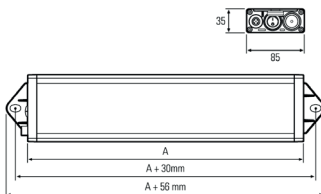

LED Arbeitsplatzleuchte
LED workplace luminaire

UNILED SL, 1545 mm, 24V DC,
micro prisms cover

Item number:	110914-24
EAN:	4260556623412
Customs tariff number:	94054099

Order number:	110914-24
Model:	UNILED SL
Type:	LED system luminaire and workplace lighting
Illuminant:	SMD LED
Power consumption:	~72 W
Lamp luminous flux:	9634 lm
Lamp luminous efficiency:	131 lm/W
Light distribution:	direct
Light colour:	daylight white (5200 - 5700K)
Connected load:	24V DC $\pm$ 10%
Connection (connector):	M12 A-type encoded
Degree of protection:	IP50
Class of protection:	III
Glare-free	micro prisms
Beam angle (optics):	100°
Operating temperature:	-10... +60 °C
Colour rendering (Ra):	> 85
Lamps lifetime:	> 60,000 h
Housing material:	aluminium
Cover material:	micro prisms cover
Height [B] x Width [C]:	35 mm x 85 mm
Length [A]:	1545 mm / 1575 mm
Weight (net):	2400 g
Gross weight:	3600 g
Risk group (DIN EN 62471):	free group
Mounting accessories:	optional
Dimmable:	via optional accessory
Marking:	CE, ETL Listed
Made in:	Germany
Feature:	high light diffusion

Lamps lifetime in operation hours (L80/B10)