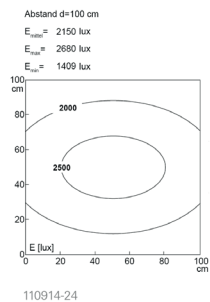

LED Arbeitsplatzleuchte
LED workplace luminaire

UNILED SL, 1545 mm, 24V DC,
micro prisms cover

Item number:	110914-24
EAN:	4260556623412
Customs tariff number:	94054099

Order number:	110914-24
Model:	UNILED SL
Type:	LED system luminaire and workplace lighting
Illuminant:	SMD LED
Power consumption:	~72 W
Lamp luminous flux:	9634 lm
Lamp luminous efficiency:	131 lm/W
Light distribution:	direct
Light colour:	daylight white (5200 - 5700K)
Connected load:	24V DC $\pm$ 10%
Connection (connector):	M12 A-type encoded
Degree of protection:	IP50
Class of protection:	III
Glare-free	micro prisms
Beam angle (optics):	100°
Operating temperature:	-10... +60 °C
Colour rendering (Ra):	> 85
Lamps lifetime:	> 60,000 h
Housing material:	aluminium
Cover material:	micro prisms cover
Height [B] x Width [C]:	35 mm x 85 mm
Length [A]:	1545 mm / 1575 mm
Weight (net):	2400 g
Gross weight:	3600 g
Risk group (DIN EN 62471):	free group
Mounting accessories:	optional
Dimmable:	via optional accessory
Marking:	CE, ETL Listed
Made in:	Germany
Feature:	high light diffusion

Lamps lifetime in operation hours (L80/B10)