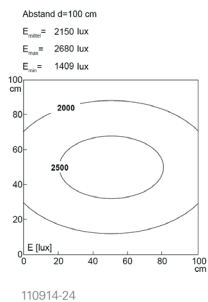

## UNILED SL, 1545 mm, 24V DC, Abdeckung Mikroprismen

<b>Artikel-Nr.:</b>	110914-24
<b>EAN:</b>	4260556623412
<b>Zolltarifnr.:</b>	94054099

<b>Bestellnr.:</b>	110914-24
<b>Modell:</b>	UNILED SL
<b>Bauform:</b>	LED System- und Arbeitsplatzleuchte
<b>Leuchtmittel:</b>	SMD LED
<b>Lampenleistung:</b>	~72 W
<b>Lampenlichtstrom:</b>	9634 lm
<b>Lampenlichtausbeute:</b>	131 lm/W
<b>Lichtverteilung:</b>	direkt
<b>Lichtfarbe:</b>	Tageslichtweiß (5200 - 5700K)
<b>Anschlusswert Leuchte:</b>	24V DC $\pm$ 10%
<b>Anschluss Leuchte:</b>	M12 A-kodiert
<b>Schutzart:</b>	IP50
<b>Schutzklasse:</b>	III
<b>Entblendung:</b>	Mikroprismen
<b>Abstrahlwinkel:</b>	100°
<b>Betriebstemperatur:</b>	-10... +60 °C
<b>Farbwiedergabe (Ra):</b>	> 85
<b>Lampenlebensdauer:</b>	> 60.000 h
<b>Material Gehäuse:</b>	Aluminium
<b>Material Abdeckung:</b>	Kunststoff Mikroprismen
<b>Höhe [B] x Breite [C]:</b>	35 mm x 85 mm
<b>Länge [A]:</b>	1545 mm / 1575 mm
<b>Gewicht:</b>	2400 g
<b>Bruttogewicht:</b>	3600 g
<b>Risikogruppe:</b>	freie Gruppe
<b>Befestigungszubehör:</b>	optional
<b>Dimmbar:</b>	optional über Zubehör
<b>Kennzeichnung:</b>	CE, ETL Listed
<b>Gefertigt in:</b>	Deutschland
<b>Besonderheit:</b>	Hohe Lichtstreuung