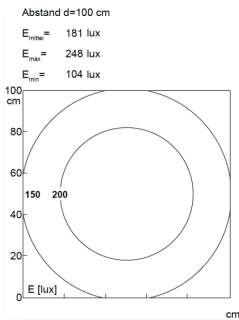

LED Maschinenleuchte

LED machine luminaire

MIDILED LED Aufbauleuchte

Artikel-Nr.:	110614-01
EAN:	4260556620886
Zolltarifnr.:	94054099

Bestellnr.:	110614-01
Modell:	MIDILED
Bauform:	LED Aufbauleuchte
Leuchtmittel:	SMD LED
Lampenleistung:	~7 W
Lampenlichtstrom:	609 lm
Lampenlichtausbeute:	ca. 87 lm/W
Lichtverteilung:	direkt
Lichtfarbe:	Tageslichtweiß (5200 - 5700K)
Anschlusswert Leuchte:	24 V DC
Betriebsgerät:	-
Anschluss Leuchte:	M12 A-kodiert
Schutzart:	IP68
Schutzklasse:	III
Entblendung:	ESG matt, sprungsicher
Abstrahlwinkel:	120°
Betriebstemperatur:	-10... +40 °C
Farbwiedergabe (Ra):	> 80
Lampenlebensdauer:	> 60.000 h
Material Gehäuse:	Aluminium
Material Abdeckung:	Sicherheitsglas gefrostet
Länge [A]:	ca. 148 mm
Gewicht:	400 g
Bruttogewicht:	550 g
Risikogruppe:	freie Gruppe
Befestigungszubehör:	Haltewinkel inklusive
Dimmbar:	optional über Zubehör
Gefertigt in:	Deutschland
Besonderheit:	kompakt, sehr lichtstark

Lampenlebensdauer in Betriebstunden (L80/B10)

LED Maschinenleuchte
LED machine luminaire

MIDILED LED surface mounted luminaire

Item number:	110614-01
EAN:	4260556620886
Customs tariff number:	94054099

Order number:	110614-01
Model:	MIDILED
Type:	LED surface-mounted luminaire
Illuminant:	SMD LED
Power consumption:	~7 W
Lamp luminous flux:	609 lm
Lamp luminous efficiency:	ca. 87 lm/W
Light distribution:	direct
Light colour:	daylight white (5200 - 5700K)
Connected load:	24 V DC
Power supply:	-
Connection (connector):	M12 A-type encoded
Degree of protection:	IP68
Class of protection:	III
Glare-free	ESG frosted, shatterproof
Beam angle (optics):	120°
Operating temperature:	-10... +40 °C
Colour rendering (Ra):	> 80
Lamps lifetime:	> 60,000 h
Housing material:	aluminium
Cover material:	safety glass frosted
Length [A]:	ca. 148 mm
Weight (net):	400 g
Gross weight:	550 g
Risk group (DIN EN 62471):	free group
Mounting accessories:	holding angle in delivery scope
Dimmable:	via optional accessory
Made in:	Germany
Feature:	compactly built, very bright