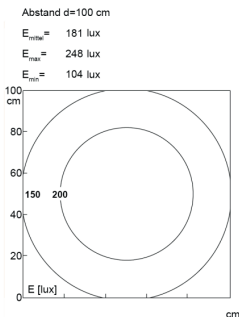

LED Maschinenleuchte

LED machine luminaire

MIDILED LED Aufbauleuchte

Artikel-Nr.:	110614-01
EAN:	4260556620886
Zolltarifnr.:	94054099

Bestellnr.:	110614-01
Modell:	MIDILED
Bauform:	LED Aufbauleuchte
Leuchtmittel:	SMD LED
Lampenleistung:	~7 W
Lampenlichtstrom:	609 lm
Lampenlichtausbeute:	ca. 87 lm/W
Lichtverteilung:	direkt
Lichtfarbe:	Tageslichtweiß (5200 - 5700K)
Anschlusswert Leuchte:	24 V DC
Betriebsgerät:	-
Anschluss Leuchte:	M12 A-kodiert
Schutzart:	IP68
Schutzklasse:	III
Entblendung:	ESG matt, sprungsicher
Abstrahlwinkel:	120°
Betriebstemperatur:	-10... +40 °C
Farbwiedergabe (Ra):	> 80
Lampenlebensdauer:	> 60.000 h
Material Gehäuse:	Aluminium
Material Abdeckung:	Sicherheitsglas gefrostet
Länge [A]:	ca. 148 mm
Gewicht:	400 g
Bruttogewicht:	550 g
Risikogruppe:	freie Gruppe
Befestigungszubehör:	Haltewinkel inklusive
Dimmbar:	optional über Zubehör
Gefertigt in:	Deutschland
Besonderheit:	kompakt, sehr lichtstark

Lampenlebensdauer in Betriebstunden (L80/B10)

LED Maschinenleuchte
LED machine luminaire

MIDILED LED surface mounted luminaire

Item number:	110614-01
EAN:	4260556620886
Customs tariff number:	94054099

Order number:	110614-01
Model:	MIDILED
Type:	LED surface-mounted luminaire
Illuminant:	SMD LED
Power consumption:	~7 W
Lamp luminous flux:	609 lm
Lamp luminous efficiency:	ca. 87 lm/W
Light distribution:	direct
Light colour:	daylight white (5200 - 5700K)
Connected load:	24 V DC
Power supply:	-
Connection (connector):	M12 A-type encoded
Degree of protection:	IP68
Class of protection:	III
Glare-free	ESG frosted, shatterproof
Beam angle (optics):	120°
Operating temperature:	-10... +40 °C
Colour rendering (Ra):	> 80
Lamps lifetime:	> 60,000 h
Housing material:	aluminium
Cover material:	safety glass frosted
Length [A]:	ca. 148 mm
Weight (net):	400 g
Gross weight:	550 g
Risk group (DIN EN 62471):	free group
Mounting accessories:	holding angle in delivery scope
Dimmable:	via optional accessory
Made in:	Germany
Feature:	compactly built, very bright