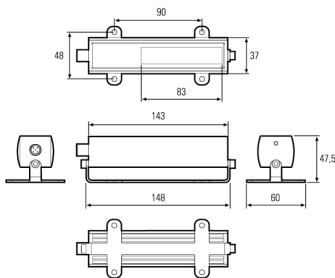

LED Maschinenleuchte

LED machine luminaire

MIDILED LED Aufbauleuchte

Artikel-Nr.:	110614-01
EAN:	4260556620886
Zolltarifnr.:	94054099

Bestellnr.:	110614-01
Modell:	MIDILED
Bauform:	LED Aufbauleuchte
Leuchtmittel:	SMD LED
Lampenleistung:	~7 W
Lampenlichtstrom:	609 lm
Lampenlichtausbeute:	ca. 87 lm/W
Lichtverteilung:	direkt
Lichtfarbe:	Tageslichtweiß (5200 - 5700K)
Anschlusswert Leuchte:	24 V DC
Betriebsgerät:	-
Anschluss Leuchte:	M12 A-kodiert
Schutzart:	IP68
Schutzklasse:	III
Entblendung:	ESG matt, sprungsicher
Abstrahlwinkel:	120°
Betriebstemperatur:	-10... +40 °C
Farbwiedergabe (Ra):	> 80
Lampenlebensdauer:	> 60.000 h
Material Gehäuse:	Aluminium
Material Abdeckung:	Sicherheitsglas gefrostet
Länge [A]:	ca. 148 mm
Gewicht:	400 g
Bruttogewicht:	550 g
Risikogruppe:	freie Gruppe
Befestigungszubehör:	Haltewinkel inklusive
Dimmbar:	optional über Zubehör
Gefertigt in:	Deutschland
Besonderheit:	kompakt, sehr lichtstark

Lampenlebensdauer in Betriebstunden (L80/B10)

LED Maschinenleuchte
LED machine luminaire

MIDILED LED surface mounted luminaire

Item number:	110614-01
EAN:	4260556620886
Customs tariff number:	94054099

Order number:	110614-01
Model:	MIDILED
Type:	LED surface-mounted luminaire
Illuminant:	SMD LED
Power consumption:	~7 W
Lamp luminous flux:	609 lm
Lamp luminous efficiency:	ca. 87 lm/W
Light distribution:	direct
Light colour:	daylight white (5200 - 5700K)
Connected load:	24 V DC
Power supply:	-
Connection (connector):	M12 A-type encoded
Degree of protection:	IP68
Class of protection:	III
Glare-free	ESG frosted, shatterproof
Beam angle (optics):	120°
Operating temperature:	-10... +40 °C
Colour rendering (Ra):	> 80
Lamps lifetime:	> 60,000 h
Housing material:	aluminium
Cover material:	safety glass frosted
Length [A]:	ca. 148 mm
Weight (net):	400 g
Gross weight:	550 g
Risk group (DIN EN 62471):	free group
Mounting accessories:	holding angle in delivery scope
Dimmable:	via optional accessory
Made in:	Germany
Feature:	compactly built, very bright