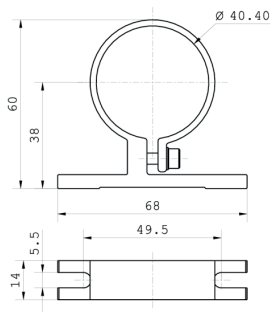

LED Zubehör
 LED accessories

TUBELED_40 II Leuchtenhalter 360°

Artikel-Nr.:	210200-06
EAN:	4260556622361
Zolltarifnr.:	94059900

Bestellnr.:	210200-06
Bauform:	Klemmhalterung
Anzahl:	1 Paar
Geeignet für:	TUBELED_40, TUBELED_40 II, TUBELED_40 Element
Lieferumfang:	Leuchtenhalter, 2 Stück
Material:	Aluminium
Abmessungen (mm):	60 x 68 x 14 (Raummaß)
Befestigung an Leuchte:	Leuchte wird in Leuchtenhalter geschoben und über Schraube klemmfixiert
Gewicht:	50 g
Bruttogewicht:	100 g
Besonderheit:	Leuchte lässt sich in der Neigung frei verstellen und fixieren

TUBELED_40 II luminaire holder 360°

Item number:	210200-06
EAN:	4260556622361
Customs tariff number:	94059900

Order number:	210200-06
Model:	clamping holder
Quantity:	1 pair
Suitable for:	TUBELED_40, TUBELED_40 II, TUBELED_40 Element
Scope of delivery:	luminaire holders, 2 pieces
Material:	aluminium
Dimensions (mm):	60 x 68 x 14 (cubic measure)
Assembling:	luminaire will be pushed into the holders and clamp fixed via screws
Weight (net):	50 g
Gross weight:	100 g
Feature:	luminaire can adjust free in tilt and positioned.