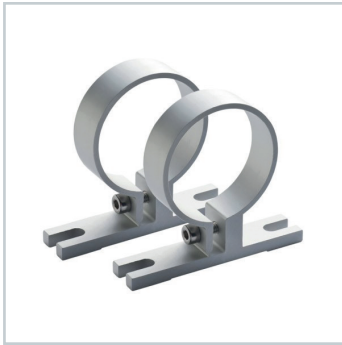

LED Zubehör
 LED accessories

TUBELED_40 II Leuchtenhalter 360°

Artikel-Nr.:	210200-06
EAN:	4260556622361
Zolltarifnr.:	94059900

Bestellnr.:	210200-06
Bauform:	Klemmhalterung
Anzahl:	1 Paar
Geeignet für:	TUBELED_40, TUBELED_40 II, TUBELED_40 Element
Lieferumfang:	Leuchtenhalter, 2 Stück
Material:	Aluminium
Abmessungen (mm):	60 x 68 x 14 (Raummaß)
Befestigung an Leuchte:	Leuchte wird in Leuchtenhalter geschoben und über Schraube klemmfixiert
Gewicht:	50 g
Bruttogewicht:	100 g
Besonderheit:	Leuchte lässt sich in der Neigung frei verstellen und fixieren

TUBELED_40 II luminaire holder 360°

Item number:	210200-06
EAN:	4260556622361
Customs tariff number:	94059900

Order number:	210200-06
Model:	clamping holder
Quantity:	1 pair
Suitable for:	TUBELED_40, TUBELED_40 II, TUBELED_40 Element
Scope of delivery:	luminaire holders, 2 pieces
Material:	aluminium
Dimensions (mm):	60 x 68 x 14 (cubic measure)
Assembling:	luminaire will be pushed into the holders and clamp fixed via screws
Weight (net):	50 g
Gross weight:	100 g
Feature:	luminaire can adjust free in tilt and positioned.