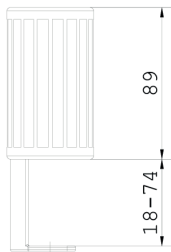

LED Zubehör
 LED accessories

**LENSLED II / UNILED II Tischklemme
 für Gelenkarmleuchte (Ersatzteil)**

Artikel-Nr.:	215600-01
EAN:	4260556624983
Zolltarifnr.:	94059900

Bestellnr.:	215600-01
Modell:	LED2WORK Ersatzteil Gelenkarmleuchte Tischklemme
Anzahl:	1 Stück
Geeignet für:	LENSLED II, UNILED II
Dicke der Tischplatte:	18 mm bis 73 mm
Material:	Kunststoff, anthrazit
Gewicht:	200 g
Bruttogewicht:	250 g
Anmerkung:	Halterung zur Befestigung der Gelenkarmleuchte an einer Tischplatte

LENsled II / UNILED II table clamp for articulated arm luminaire (asseccory)

Item number:	215600-01
EAN:	4260556624983
Customs tariff number:	94059900

Order number:	215600-01
Model:	LED2WORK accessory articulated arm luminaire
Quantity:	1 piece
Suitable for:	LENsled II, UNILED II
Thickness of table plate:	60 x 60 x 10
Material:	plastics, anthracite
Weight (net):	200 g
Gross weight:	250 g
Note:	holder for mounting an articulated luminaire on a table plate