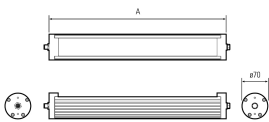

## LED-Maschinenleuchte

<b>Artikel-Nr.</b>	110310-01
<b>EAN:</b>	4260556621319
<b>Modell:</b>	TUBELED_70 DC
<b>Bestellnummer:</b>	110310-01
<b>Modell:</b>	TUBELED_70 DC
<b>Bauform:</b>	LED Aufbauleuchte für Maschinen
<b>Leuchtmittel:</b>	High Power LED
<b>Lampenleistung:</b>	~12 W
<b>Lampenlichtstrom:</b>	1899 lm
<b>Lampenlichtausbeute:</b>	~155 lm/W
<b>Lichtverteilung:</b>	direkt
<b>Lichtfarbe:</b>	Tageslichtweiß (5200 - 5700K)
<b>Anschlusswert Leuchte:</b>	24V DC $\pm$ 10%
<b>Anschluss Leuchte:</b>	M12 A-kodiert
<b>Schutzart:</b>	IP67/IP69K
<b>Schutzklasse:</b>	III
<b>Entblendung:</b>	opalweiß
<b>Abstrahlwinkel:</b>	100°
<b>Betriebstemperatur:</b>	-30 °C -> +70 °C
<b>Farbwiedergabe Ra:</b>	>85
<b>Lampenlebensdauer:</b>	> 60.000 h (L80/B10)
<b>Material Gehaeuse:</b>	Aluminium
<b>Material Abdeckung:</b>	Sicherheitsglas gefrostet, sprung sicher
<b>Hoehe B x Breite C:</b>	Ø 70 mm
<b>Laenge A:</b>	300 mm
<b>Gewicht:</b>	1300 g
<b>Bruttogewicht:</b>	1700 g
<b>Risikogruppe:</b>	freie Gruppe
<b>Kennzeichnung:</b>	CE, UKCA, ETL Listed (5003526)
<b>Dimmbar:</b>	optional über Zubehör
<b>Befestigungszubehoer:</b>	optional
<b>Gefertigt in:</b>	Deutschland
<b>Besonderheit:</b>	Retrofitting: genormte LED Rohrleuchte zum 1:1 Austausch