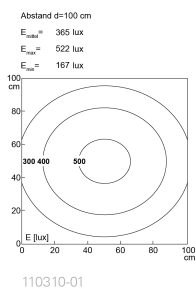

## LED-Maschinenleuchte

<b>Artikel-Nr.</b>	110310-01
<b>EAN:</b>	4260556621319
<b>Modell:</b>	TUBELED_70 DC
<b>Bestellnummer:</b>	110310-01
<b>Modell:</b>	TUBELED_70 DC
<b>Bauform:</b>	LED Aufbauleuchte für Maschinen
<b>Leuchtmittel:</b>	High Power LED
<b>Lampenleistung:</b>	~12 W
<b>Lampenlichtstrom:</b>	1899 lm
<b>Lampenlichtausbeute:</b>	~155 lm/W
<b>Lichtverteilung:</b>	direkt
<b>Lichtfarbe:</b>	Tageslichtweiß (5200 - 5700K)
<b>Anschlusswert Leuchte:</b>	24V DC $\pm$ 10%
<b>Anschluss Leuchte:</b>	M12 A-kodiert
<b>Schutzart:</b>	IP67/IP69K
<b>Schutzklasse:</b>	III
<b>Entblendung:</b>	opalweiß
<b>Abstrahlwinkel:</b>	100°
<b>Betriebstemperatur:</b>	-30 °C -> +70 °C
<b>Farbwiedergabe Ra:</b>	>85
<b>Lampenlebensdauer:</b>	> 60.000 h (L80/B10)
<b>Material Gehaeuse:</b>	Aluminium
<b>Material Abdeckung:</b>	Sicherheitsglas gefrostet, sprung sicher
<b>Hoehe B x Breite C:</b>	Ø 70 mm
<b>Laenge A:</b>	300 mm
<b>Gewicht:</b>	1300 g
<b>Bruttogewicht:</b>	1700 g
<b>Risikogruppe:</b>	freie Gruppe
<b>Kennzeichnung:</b>	CE, UKCA, ETL Listed (5003526)
<b>Dimmbar:</b>	optional über Zubehör
<b>Befestigungszubehoer:</b>	optional
<b>Gefertigt in:</b>	Deutschland
<b>Besonderheit:</b>	Retrofitting: genormte LED Rohrleuchte zum 1:1 Austausch