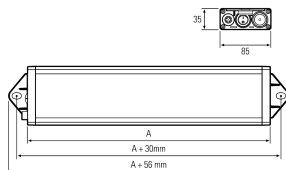

## LED-Signalleuchte

<b>Artikel-Nr.</b>	110994-12
<b>EAN:</b>	4260556623450
<b>Modell:</b>	UNILED SL RGB-W
<b>Bestell-Nr.:</b>	110994-12
<b>Modell:</b>	UNILED SL RGB-W
<b>Bauform:</b>	LED System- und Arbeitsplatzleuchte
<b>Leuchtmittel:</b>	RGB SMD + SMD LED
<b>Lampenleistung Weiß:</b>	~19 W
<b>Lampenlichtstrom Weiß:</b>	2430 lm
<b>Lampenlichtausbeute Weiß:</b>	126 lm/W
<b>Lichtfarbe Weiß:</b>	Tageslichtweiß (5200 - 5700K)
<b>Lampenleistung Rot:</b>	~18 W
<b>Lampenlichtstrom Rot:</b>	480 lm
<b>Lampenleistung Grün:</b>	~5 W
<b>Lampenlichtstrom Grün:</b>	710 lm
<b>Lampenleistung Blau:</b>	~18 W
<b>Lampenlichtstrom Blau:</b>	300 lm
<b>Lichtverteilung:</b>	direkt
<b>Anschlusswert Leuchte:</b>	24 V DC -10 % +7 % (RGB) – 24 V DC ±10 % (W)
<b>Anschluss Leuchte:</b>	M12 A-kodiert
<b>Schutzart:</b>	IP50
<b>Schutzklasse:</b>	III
<b>Entblendung:</b>	opalweiß
<b>Abstrahlwinkel:</b>	100°
<b>Betriebstemperatur:</b>	-10... +50 °C
<b>Farbwiedergabe Weiß (Ra):</b>	>80
<b>Lampenlebensdauer:</b>	> 60.000 h (L80/B10)
<b>Material Gehäuse:</b>	Aluminium
<b>Material Abdeckung:</b>	Kunststoff matt
<b>Höhe [B] x Breite [C]:</b>	35 mm x 85 mm
<b>Länge [A]:</b>	545 mm
<b>Gewicht:</b>	850 g
<b>Bruttogewicht:</b>	1300 g
<b>Risikogruppe (DIN EN 62471):</b>	freie Gruppe
<b>Kennzeichnungen:</b>	CE, UKCA, ETL Listed (5003529)
<b>Befestigungszubehör:</b>	optional
<b>Gefertigt in:</b>	Deutschland
<b>Besonderheit:</b>	RGB-W: Beleuchten und Signalisieren in einer Leuchte