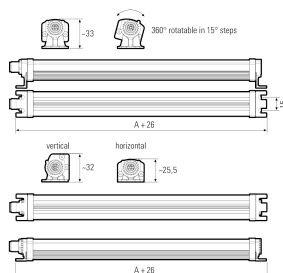

LED-Signalleuchte

Artikel-Nr.	111090-11
EAN:	4260556624471
Modell:	SIGNALLED II RGB
Bestellnummer:	111090-11
Modell:	SIGNALLED II RGB
Bauform:	LED Aufbauleuchte
Leuchtmittel:	RGB LED
Lampenleistung Rot:	~1,8 W
Lampenlichtstrom Rot:	39 lm
Lampenleistung Gruen:	~1,8 W
Lampenlichtstrom Gruen:	18 lm
Lampenleistung Blau:	~1,8 W
Lampenlichtstrom Blau:	61 lm
Lichtverteilung:	direkt
Lichtfarbe:	RGB Farbraum (mindestens 2563 Farben)
Anschlusswert Leuchte:	24V DC - 10% +7% (RGB)
Anschluss Leuchte:	M12 Steckverbinder A-kodiert
Schutzart:	IP54
Schutzklasse:	III
Entblendung:	opalweiß
Abstrahlwinkel:	120°
Betriebstemperatur:	-10... +50 °C
Lampenlebensdauer:	> 60.000 h (L80/B10)
Material Gehaeuse:	Aluminium
Material Abdeckung:	Polycarbonat
Hoehe B x Breite C:	25 mm x 30 mm
Laenge A:	180 mm
Gewicht:	180 g
Bruttogewicht:	330 g
Risikogruppe:	freie Gruppe
Kennzeichnung:	CE, UKCA, ETL Listed (5003529)
Dimmbar:	nein
Befestigungszubehoer:	2 Paar Halterungen (inkl.)
Gefertigt in:	Deutschland
Besonderheit:	Signalisieren über Blinken und/oder farbiges Licht