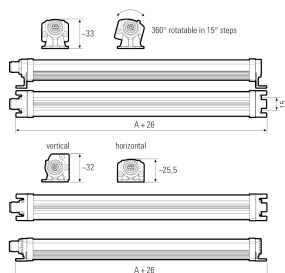

## LED-Signalleuchte

<b>Artikel-Nr.</b>	111090-12
<b>EAN:</b>	4260556624488
<b>Modell:</b>	SIGNALLED II RGB
<b>Bestellnummer:</b>	111090-12
<b>Modell:</b>	SIGNALLED II RGB
<b>Bauform:</b>	LED Aufbauleuchte
<b>Leuchtmittel:</b>	RGB LED
<b>Lampenleistung Rot:</b>	~2,6 W
<b>Lampenlichtstrom Rot:</b>	59 lm
<b>Lampenleistung Gruen:</b>	~2,6 W
<b>Lampenlichtstrom Gruen:</b>	27 lm
<b>Lampenleistung Blau:</b>	~2,6 W
<b>Lampenlichtstrom Blau:</b>	93 lm
<b>Lichtverteilung:</b>	direkt
<b>Lichtfarbe:</b>	RGB Farbraum (mindestens 2563 Farben)
<b>Anschlusswert Leuchte:</b>	24V DC - 10% +7% (RGB)
<b>Anschluss Leuchte:</b>	M12 Steckverbinder A-kodiert
<b>Schutzart:</b>	IP54
<b>Schutzklasse:</b>	III
<b>Entblendung:</b>	opalweiß
<b>Abstrahlwinkel:</b>	120°
<b>Betriebstemperatur:</b>	-10... +50 °C
<b>Lampenlebensdauer:</b>	> 60.000 h (L80/B10)
<b>Material Gehaeuse:</b>	Aluminium
<b>Material Abdeckung:</b>	Polycarbonat
<b>Hoehe B x Breite C:</b>	25 mm x 30 mm
<b>Laenge A:</b>	260 mm
<b>Gewicht:</b>	200 g
<b>Bruttogewicht:</b>	350 g
<b>Risikogruppe:</b>	freie Gruppe
<b>Kennzeichnung:</b>	CE, UKCA, ETL Listed (5003529)
<b>Dimmbar:</b>	nein
<b>Befestigungszubehoer:</b>	2 Paar Halterungen (inkl.)
<b>Gefertigt in:</b>	Deutschland
<b>Besonderheit:</b>	Signalisieren über Blinken und/oder farbiges Licht