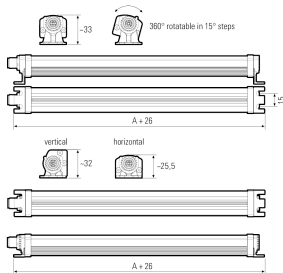

LED-Signalleuchte

Artikel-Nr.	111090-15
EAN:	4260556624518
Modell:	SIGNALLED II RGB
Bestellnummer:	111090-15
Modell:	SIGNALLED II RGB
Bauform:	LED Aufbauleuchte
Leuchtmittel:	RGB LED
Lampenleistung Rot:	~7,9 W
Lampenlichtstrom Rot:	177 lm
Lampenleistung Gruen:	~7,9 W
Lampenlichtstrom Gruen:	81 lm
Lampenleistung Blau:	~7,9 W
Lampenlichtstrom Blau:	279 lm
Lichtverteilung:	direkt
Lichtfarbe:	RGB Farbraum (mindestens 2563 Farben)
Anschlusswert Leuchte:	24V DC - 10% +7% (RGB)
Anschluss Leuchte:	M12 Steckverbinder A-kodiert
Schutzart:	IP54
Schutzklasse:	III
Entblendung:	opalweiß
Abstrahlwinkel:	120°
Betriebstemperatur:	-10... +50 °C
Lampenlebensdauer:	> 60.000 h (L80/B10)
Material Gehaeuse:	Aluminium
Material Abdeckung:	Polycarbonat
Hoehe B x Breite C:	25 mm x 30 mm
Laenge A:	760 mm
Gewicht:	500 g
Bruttogewicht:	800 g
Risikogruppe:	freie Gruppe
Kennzeichnung:	CE, UKCA, ETL Listed (5003529)
Dimmbar:	nein
Befestigungszubehoer:	2 Paar Halterungen (inkl.)
Gefertigt in:	Deutschland
Besonderheit:	Signalisieren über Blinken und/oder farbiges Licht