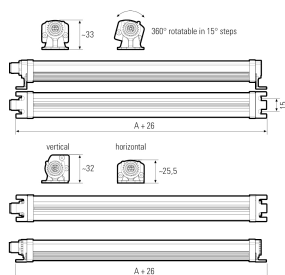

## LED-Signalleuchte

<b>Artikel-Nr.</b>	111090-16
<b>EAN:</b>	4260556624525
<b>Modell:</b>	SIGNALLED II RGB
<b>Bestell-Nr.:</b>	111090-16
<b>Modell:</b>	SIGNALLED II RGB
<b>Bauform:</b>	LED Aufbauleuchte
<b>Leuchtmittel:</b>	RGB LED
<b>Lampenleistung Rot:</b>	~10,6 W
<b>Lampenlichtstrom Rot:</b>	236 lm
<b>Lampenleistung Grün:</b>	~10,6 W
<b>Lampenlichtstrom Grün:</b>	108 lm
<b>Lampenleistung Blau:</b>	~10,6 W
<b>Lampenlichtstrom Blau:</b>	372 lm
<b>Lichtverteilung:</b>	direkt
<b>Lichtfarbe:</b>	RGB Farbraum (mindestens 2563 Farben)
<b>Anschlusswert Leuchte:</b>	24V DC - 10% +7% (RGB)
<b>Anschluss Leuchte:</b>	M12 Steckverbinder A-kodiert
<b>Schutzart:</b>	IP54
<b>Schutzklasse:</b>	III
<b>Entblendung:</b>	opalweiß
<b>Abstrahlwinkel:</b>	120°
<b>Betriebstemperatur:</b>	-10... +50 °C
<b>Lampenlebensdauer:</b>	> 60.000 h (L80/B10)
<b>Material Gehäuse:</b>	Aluminium
<b>Material Abdeckung:</b>	Polycarbonat
<b>Höhe [B] x Breite [C]:</b>	25 mm x 30 mm
<b>Länge [A]:</b>	1020 mm
<b>Gewicht:</b>	650 g
<b>Bruttogewicht:</b>	1000 g
<b>Risikogruppe (DIN EN 62471):</b>	freie Gruppe
<b>Kennzeichnungen:</b>	CE, UKCA, ETL Listed (5003529)
<b>Dimmbar:</b>	nein
<b>Befestigungszubehör:</b>	2 Paar Halterungen (inkl.)
<b>Gefertigt in:</b>	Deutschland
<b>Besonderheit:</b>	Signalisieren über Blinken und/oder farbiges Licht