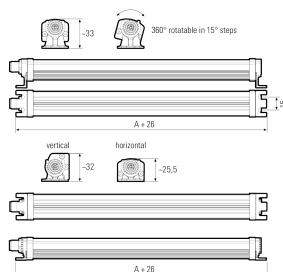

LED-Signalleuchte

Artikel-Nr.	111090-16
EAN:	4260556624525
Modell:	SIGNALLED II RGB
Bestellnummer:	111090-16
Modell:	SIGNALLED II RGB
Bauform:	LED Aufbauleuchte
Leuchtmittel:	RGB LED
Lampenleistung Rot:	~10,6 W
Lampenlichtstrom Rot:	236 lm
Lampenleistung Gruen:	~10,6 W
Lampenlichtstrom Gruen:	108 lm
Lampenleistung Blau:	~10,6 W
Lampenlichtstrom Blau:	372 lm
Lichtverteilung:	direkt
Lichtfarbe:	RGB Farbraum (mindestens 2563 Farben)
Anschlusswert Leuchte:	24V DC - 10% +7% (RGB)
Anschluss Leuchte:	M12 Steckverbinder A-kodiert
Schutzart:	IP54
Schutzklasse:	III
Entblendung:	opalweiß
Abstrahlwinkel:	120°
Betriebstemperatur:	-10... +50 °C
Lampenlebensdauer:	> 60.000 h (L80/B10)
Material Gehaeuse:	Aluminium
Material Abdeckung:	Polycarbonat
Hoehe B x Breite C:	25 mm x 30 mm
Laenge A:	1020 mm
Gewicht:	650 g
Bruttogewicht:	1000 g
Risikogruppe:	freie Gruppe
Kennzeichnung:	CE, UKCA, ETL Listed (5003529)
Dimmbar:	nein
Befestigungszubehoer:	2 Paar Halterungen (inkl.)
Gefertigt in:	Deutschland
Besonderheit:	Signalisieren über Blinken und/oder farbiges Licht