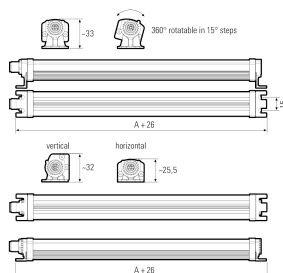

LED-Signalleuchte

Artikel-Nr.	111090-16
EAN:	4260556624525
Modell:	SIGNALLED II RGB
Bestellnummer:	111090-16
Modell:	SIGNALLED II RGB
Bauform:	LED Aufbauleuchte
Leuchtmittel:	RGB LED
Lampenleistung Rot:	~10,6 W
Lampenlichtstrom Rot:	236 lm
Lampenleistung Gruen:	~10,6 W
Lampenlichtstrom Gruen:	108 lm
Lampenleistung Blau:	~10,6 W
Lampenlichtstrom Blau:	372 lm
Lichtverteilung:	direkt
Lichtfarbe:	RGB Farbraum (mindestens 2563 Farben)
Anschlusswert Leuchte:	24V DC - 10% +7% (RGB)
Anschluss Leuchte:	M12 Steckverbinder A-kodiert
Schutzart:	IP54
Schutzklasse:	III
Entblendung:	opalweiß
Abstrahlwinkel:	120°
Betriebstemperatur:	-10... +50 °C
Lampenlebensdauer:	> 60.000 h (L80/B10)
Material Gehaeuse:	Aluminium
Material Abdeckung:	Polycarbonat
Hoehe B x Breite C:	25 mm x 30 mm
Laenge A:	1020 mm
Gewicht:	650 g
Bruttogewicht:	1000 g
Risikogruppe:	freie Gruppe
Kennzeichnung:	CE, UKCA, ETL Listed (5003529)
Dimmbar:	nein
Befestigungszubehoer:	2 Paar Halterungen (inkl.)
Gefertigt in:	Deutschland
Besonderheit:	Signalisieren über Blinken und/oder farbiges Licht