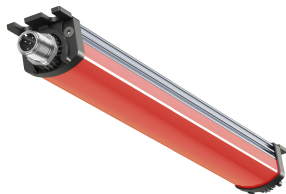

LED-Signalleuchte

Artikel-Nr.	111090-17
EAN:	4260556624532
Modell:	SIGNALLED II RGB
Bestellnummer:	111090-17
Modell:	SIGNALLED II RGB
Bauform:	LED Aufbauleuchte
Leuchtmittel:	RGB LED
Lampenleistung Rot:	~15,8 W
Lampenlichtstrom Rot:	354 lm
Lampenleistung Gruen:	~15,8 W
Lampenlichtstrom Gruen:	162 lm
Lampenleistung Blau:	~15,8 W
Lampenlichtstrom Blau:	558 lm
Lichtverteilung:	direkt
Lichtfarbe:	RGB Farbraum (mindestens 2563 Farben)
Anschlusswert Leuchte:	24V DC - 10% +7% (RGB)
Anschluss Leuchte:	M12 Steckverbinder A-kodiert
Schutzart:	IP54
Schutzklasse:	III
Entblendung:	opalweiß
Abstrahlwinkel:	120°
Betriebstemperatur:	-10... +50 °C
Lampenlebensdauer:	> 60.000 h (L80/B10)
Material Gehaeuse:	Aluminium
Material Abdeckung:	Polycarbonat
Hoehe B x Breite C:	25 mm x 30 mm
Laenge A:	1520 mm
Gewicht:	950 g
Bruttogewicht:	1450 g
Risikogruppe:	freie Gruppe
Kennzeichnung:	CE, UKCA, ETL Listed (5003529)
Dimmbar:	nein
Befestigungszubehoer:	2 Paar Halterungen (inkl.)
Gefertigt in:	Deutschland
Besonderheit:	Signalisieren über Blinken und/oder farbiges Licht