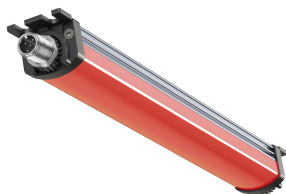

LED-Signalleuchte

Artikel-Nr.	111090-17
EAN:	4260556624532
Modell:	SIGNALLED II RGB
Bestellnummer:	111090-17
Modell:	SIGNALLED II RGB
Bauform:	LED Aufbauleuchte
Leuchtmittel:	RGB LED
Lampenleistung Rot:	~15,8 W
Lampenlichtstrom Rot:	354 lm
Lampenleistung Gruen:	~15,8 W
Lampenlichtstrom Gruen:	162 lm
Lampenleistung Blau:	~15,8 W
Lampenlichtstrom Blau:	558 lm
Lichtverteilung:	direkt
Lichtfarbe:	RGB Farbraum (mindestens 2563 Farben)
Anschlusswert Leuchte:	24V DC - 10% +7% (RGB)
Anschluss Leuchte:	M12 Steckverbinder A-kodiert
Schutzart:	IP54
Schutzklasse:	III
Entblendung:	opalweiß
Abstrahlwinkel:	120°
Betriebstemperatur:	-10... +50 °C
Lampenlebensdauer:	> 60.000 h (L80/B10)
Material Gehaeuse:	Aluminium
Material Abdeckung:	Polycarbonat
Hoehe B x Breite C:	25 mm x 30 mm
Laenge A:	1520 mm
Gewicht:	950 g
Bruttogewicht:	1450 g
Risikogruppe:	freie Gruppe
Kennzeichnung:	CE, UKCA, ETL Listed (5003529)
Dimmbar:	nein
Befestigungszubehoer:	2 Paar Halterungen (inkl.)
Gefertigt in:	Deutschland
Besonderheit:	Signalisieren über Blinken und/oder farbiges Licht