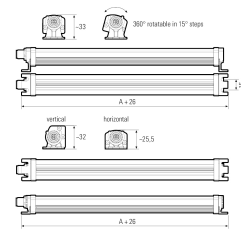

LED Aufbauleuchte

Artikel-Nr.	111090-42
EAN:	4260556626819
Modell:	SIGNALLED II RGB-W
Bestell-Nr.:	111090-42
Modell:	SIGNALLED II RGB-W
Bauform:	LED Aufbauleuchte
Leuchtmittel:	SMD RGB-W Cluster LED
Lampenleistung Weiß:	~7,2 W
Lampenlichtstrom Weiß:	1150 lm
Lampenlichtausbeute Weiß:	159,72 lm/W
Lampenleistung Rot:	~2,16 W
Lampenlichtstrom Rot:	138 lm
Lampenleistung Grün:	~1,44 W
Lampenlichtstrom Grün:	252 lm
Lampenleistung Blau:	~2,16 W
Lampenlichtstrom Blau:	84 lm
Lichtverteilung:	Direkt
Lichtfarbe Weiß:	5600K 3-step MacAdam
Versorgungsspannung:	24 V DC -10 % +7 % (RGB) – 24 V DC ±10 % (W)
Anschluss Leuchte:	M12 A-kodiert
Schutzart:	IP54
Schutzklasse:	III
Entblendung:	opalweiß
Abstrahlwinkel:	120°
Betriebstemperatur:	-10 °C - +50 °C
Lampenlebensdauer:	> 100.000 h (L80/B10)
Material Gehäuse:	Aluminium
Material Abdeckung:	Polycarbonat
Höhe [B] x Breite [C]:	25 mm x 30 mm
Länge [A]:	260 mm
Gewicht:	230 g
Bruttogewicht:	280 g
Risikogruppe (DIN EN 62471):	Freie Gruppe
Kennzeichnungen:	CE, UKCA, ETL Listed (5003529), D-Kennzeichnung
Dimmbar:	Nein
Befestigungszubehör:	2 Paar Halterungen (inkl.)
Gefertigt in:	Deutschland