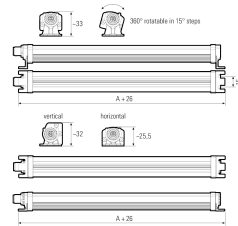

LED Aufbauleuchte

Artikel-Nr.	111090-43
EAN:	4260556626826
Modell:	SIGNALLED II RGB-W
Bestell-Nr.:	111090-43
Modell:	SIGNALLED II RGB-W
Bauform:	LED Aufbauleuchte
Leuchtmittel:	SMD RGB-W Cluster LED
Lampenleistung Weiß:	~9,6 W
Lampenlichtstrom Weiß:	1530 lm
Lampenlichtausbeute Weiß:	159,38 lm/W
Lampenleistung Rot:	~2,8 W
Lampenlichtstrom Rot:	184 lm
Lampenleistung Grün:	~2 W
Lampenlichtstrom Grün:	336 lm
Lampenleistung Blau:	~2,8 W
Lampenlichtstrom Blau:	112 lm
Lichtverteilung:	Direkt
Lichtfarbe Weiß:	5600K 3-step MacAdam
Versorgungsspannung:	24 V DC -10 % +7 % (RGB) – 24 V DC ±10 % (W)
Anschluss Leuchte:	M12 A-kodiert
Schutzart:	IP54
Schutzklasse:	III
Entblendung:	opalweiß
Abstrahlwinkel:	120°
Betriebstemperatur:	-10 °C - +50 °C
Lampenlebensdauer:	> 100.000 h (L80/B10)
Material Gehäuse:	Aluminium
Material Abdeckung:	Polycarbonat
Höhe [B] x Breite [C]:	25 mm x 30 mm
Länge [A]:	350 mm
Gewicht:	300 g
Bruttogewicht:	370 g
Risikogruppe (DIN EN 62471):	Freie Gruppe
Kennzeichnungen:	CE, UKCA, ETL Listed (5003529), D-Kennzeichnung
Dimmbar:	Nein
Befestigungszubehör:	2 Paar Halterungen (inkl.)
Gefertigt in:	Deutschland