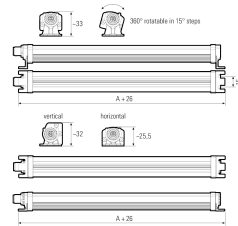

LED Aufbauleuchte

Artikel-Nr.	111090-44
EAN:	4260556626833
Modell:	SIGNALLED II RGB-W
Bestell-Nr.:	111090-44
Modell:	SIGNALLED II RGB-W
Bauform:	LED Aufbauleuchte
Leuchtmittel:	SMD RGB-W Cluster LED
Lampenleistung Weiß:	~14,4 W
Lampenlichtstrom Weiß:	2300 lm
Lampenlichtausbeute Weiß:	159,72 lm/W
Lampenleistung Rot:	~4,32 W
Lampenlichtstrom Rot:	276 lm
Lampenleistung Grün:	~2,88 W
Lampenlichtstrom Grün:	504 lm
Lampenleistung Blau:	~4,32 W
Lampenlichtstrom Blau:	168 lm
Lichtverteilung:	Direkt
Lichtfarbe Weiß:	5600K 3-step MacAdam
Versorgungsspannung:	24 V DC -10 % +7 % (RGB) – 24 V DC ±10 % (W)
Anschluss Leuchte:	M12 A-kodiert
Schutzart:	IP54
Schutzklasse:	III
Entblendung:	opalweiß
Abstrahlwinkel:	120°
Betriebstemperatur:	-10 °C - +50 °C
Lampenlebensdauer:	> 100.000 h (L80/B10)
Material Gehäuse:	Aluminium
Material Abdeckung:	Polycarbonat
Höhe [B] x Breite [C]:	25 mm x 30 mm
Länge [A]:	520 mm
Gewicht:	420 g
Bruttogewicht:	500 g
Risikogruppe (DIN EN 62471):	Freie Gruppe
Kennzeichnungen:	CE, UKCA, ETL Listed (5003529), D-Kennzeichnung
Dimmbar:	Nein
Befestigungszubehör:	2 Paar Halterungen (inkl.)
Gefertigt in:	Deutschland