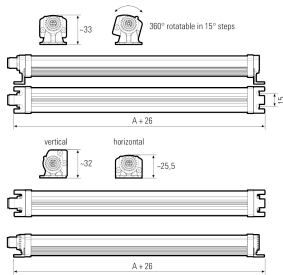

LED Aufbauleuchte

Artikel-Nr.	111090-46
EAN:	4260556626857
Modell:	SIGNALLED II RGB-W
Bestell-Nr.:	111090-46
Modell:	SIGNALLED II RGB-W
Bauform:	LED Aufbauleuchte
Leuchtmittel:	SMD RGB-W Cluster LED
Lampenleistung Weiß:	~28,8 W
Lampenlichtstrom Weiß:	4600 lm
Lampenlichtausbeute Weiß:	159,72 lm/W
Lampenleistung Rot:	~8,64 W
Lampenlichtstrom Rot:	552 lm
Lampenleistung Grün:	~5,76 W
Lampenlichtstrom Grün:	1008 lm
Lampenleistung Blau:	~8,64 W
Lampenlichtstrom Blau:	336 lm
Lichtverteilung:	Direkt
Lichtfarbe Weiß:	5600K 3-step MacAdam
Anschlusswert Leuchte:	24 V DC -10 % +7 % (RGB) – 24 V DC ±10 % (W)
Anschluss Leuchte:	M12 A-kodiert
Schutzart:	IP54
Schutzklasse:	III
Entblendung:	opalweiß
Abstrahlwinkel:	120°
Betriebstemperatur:	-10 °C - +50 °C
Lampenlebensdauer:	> 100.000 h (L80/B10)
Material Gehäuse:	Aluminium
Material Abdeckung:	Polycarbonat
Höhe [B] x Breite [C]:	25 mm x 30 mm
Länge [A]:	1020 mm
Gewicht:	740 g
Bruttogewicht:	900 g
Risikogruppe (DIN EN 62471):	Freie Gruppe
Kennzeichnungen:	CE, UKCA, ETL Listed (5003529), D-Kennzeichnung
Dimmbar:	Nein
Befestigungszubehör:	2 Paar Halterungen (inkl.)
Gefertigt in:	Deutschland