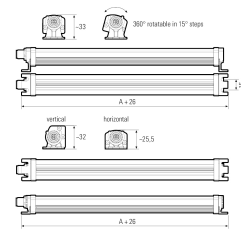

LED Aufbauleuchte

Artikel-Nr.	111090-47
EAN:	4260556626864
Modell:	SIGNALLED II RGB-W
Bestell-Nr.:	111090-47
Modell:	SIGNALLED II RGB-W
Bauform:	LED Aufbauleuchte
Leuchtmittel:	SMD RGB-W Cluster LED
Lampenleistung Weiß:	~43,2 W
Lampenlichtstrom Weiß:	6900 lm
Lampenlichtausbeute Weiß:	159,72 lm/W
Lampenleistung Rot:	~12,96 W
Lampenlichtstrom Rot:	828 lm
Lampenleistung Grün:	~8,64 W
Lampenlichtstrom Grün:	1512 lm
Lampenleistung Blau:	~12,96 W
Lampenlichtstrom Blau:	504 lm
Lichtverteilung:	Direkt
Lichtfarbe Weiß:	5600K 3-step MacAdam
Versorgungsspannung:	24 V DC -10 % +7 % (RGB) – 24 V DC ±10 % (W)
Anschluss Leuchte:	M12 A-kodiert
Schutzart:	IP54
Schutzklasse:	III
Entblendung:	opalweiß
Abstrahlwinkel:	120°
Betriebstemperatur:	-10 °C - +50 °C
Lampenlebensdauer:	> 100.000 h (L80/B10)
Material Gehäuse:	Aluminium
Material Abdeckung:	Polycarbonat
Höhe [B] x Breite [C]:	25 mm x 30 mm
Länge [A]:	1520 mm
Gewicht:	1050 g
Bruttogewicht:	1450 g
Risikogruppe (DIN EN 62471):	Freie Gruppe
Kennzeichnungen:	CE, UKCA, ETL Listed (5003529), D-Kennzeichnung
Dimmbar:	Nein
Befestigungszubehör:	2 Paar Halterungen (inkl.)
Gefertigt in:	Deutschland