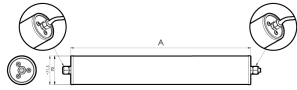

LED Aufbau Rohrleuchte

Artikel-Nr.	115010-03
EAN:	4260556624686
Modell:	INROLED_70 mit PC Schutzrohr
Bestell-Nr.:	115010-03
Modell:	INROLED_70 mit PC Schutzrohr
Bauform:	LED Aufbau Rohrleuchte
Leuchtmittel:	SMD LED
Lampenleistung:	~6,5 W
Lampenlichtstrom:	1000 lm
Lampenlichtausbeute:	~155 lm/W
Lichtverteilung:	Direkt
Lichtfarbe:	5700K 3-step MacAdam
Farbwiedergabe (Ra):	>85
Anschlusswert Leuchte:	24V DC \pm 10%
Anschluss Leuchte:	Kabeleinführung, Klemme innenliegend
Schutzart:	IP67/IP69K
Schutzklasse:	III
Entblendung:	opalweiß
Abstrahlwinkel:	125°
Betriebstemperatur:	-10 °C - +45 °C
Lampenlebensdauer:	> 100.000 h (L80/B10)
Material Gehäuse:	Aluminium
Material Abdeckung:	Polycarbonat, splitterfrei
Höhe [B] x Breite [C]:	Ø 70 mm
Länge [A]:	354 mm
Gewicht:	1250 g
Bruttogewicht:	1700 g
Risikogruppe (DIN EN 62471):	Freie Gruppe
Kennzeichnungen:	CE, UKCA
Dimmbar:	Optional über Zubehör
Befestigungszubehör:	Optional
Gefertigt in:	Deutschland
Besonderheit:	kaskadierbar (max. 4.0 A)
kaskadierbar:	ja