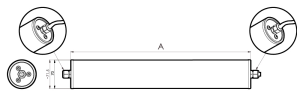

LED Aufbau Rohrleuchte

Artikel-Nr.	115210-04
EAN:	4260556624754
Modell:	INROLED_70 mit PC Schutzrohr
Bestell-Nr.:	115210-04
Modell:	INROLED_70 mit PC Schutzrohr
Bauform:	LED Aufbau Rohrleuchte
Leuchtmittel:	SMD LED
Gesamtleistung inkl Treiber:	~15 W
Lampenleistung:	~13 W
Lampenlichtstrom:	2004 lm
Lampenlichtausbeute:	~155 lm/W
Lichtverteilung:	Direkt
Lichtfarbe:	5700K 3-step MacAdam
Farbwiedergabe (Ra):	>85
Anschlusswert Leuchte:	90-305V AC \pm 10%, 50-60 Hz
Betriebsgerät:	Integriert
Anschluss Leuchte:	Kabeleinführung, Klemme innenliegend
Schutzart:	IP67/IP69K
Schutzklasse:	I
Entblendung:	opalweiß
Abstrahlwinkel:	125°
Betriebstemperatur:	-10 °C - +40 °C
Lampenlebensdauer:	> 100.000 h (L80/B10)
Material Gehäuse:	Aluminium
Material Abdeckung:	Polycarbonat, splitterfrei
Höhe [B] x Breite [C]:	Ø 70 mm
Länge [A]:	650 mm
Gewicht:	1450 g
Bruttogewicht:	2000 g
Risikogruppe (DIN EN 62471):	Freie Gruppe
Kennzeichnungen:	CE, UKCA
Befestigungszubehör:	Optional
Gefertigt in:	Deutschland
Besonderheit:	kaskadierbar
kaskadierbar:	ja