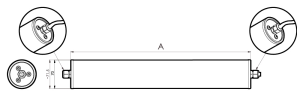

## LED Aufbau Rohrleuchte

<b>Artikel-Nr.</b>	115410-03
<b>EAN:</b>	4260556624723
<b>Modell:</b>	INROLED_70 mit PC Schutzrohr
<b>Bestell-Nr.:</b>	115410-03
<b>Modell:</b>	INROLED_70 mit PC Schutzrohr
<b>Bauform:</b>	LED Aufbau Rohrleuchte
<b>Leuchtmittel:</b>	SMD LED
<b>Lampenleistung:</b>	~28 W
<b>Lampenlichtstrom:</b>	4342 lm
<b>Lampenlichtausbeute:</b>	~155 lm/W
<b>Lichtverteilung:</b>	Direkt
<b>Lichtfarbe:</b>	5700K 3-step MacAdam
<b>Farbwiedergabe (Ra):</b>	>85
<b>Anschlusswert Leuchte:</b>	24V DC $\pm$ 10%
<b>Anschluss Leuchte:</b>	Kabeleinführung, Klemme innenliegend
<b>Schutzart:</b>	IP67/IP69K
<b>Schutzklasse:</b>	III
<b>Entblendung:</b>	opalweiß
<b>Abstrahlwinkel:</b>	125°
<b>Betriebstemperatur:</b>	-10 °C - +45 °C
<b>Lampenlebensdauer:</b>	> 100.000 h (L80/B10)
<b>Material Gehäuse:</b>	Aluminium
<b>Material Abdeckung:</b>	Polycarbonat, splitterfrei
<b>Höhe [B] x Breite [C]:</b>	Ø 70 mm
<b>Länge [A]:</b>	1214 mm
<b>Gewicht:</b>	2600 g
<b>Bruttogewicht:</b>	3300 g
<b>Risikogruppe (DIN EN 62471):</b>	Freie Gruppe
<b>Kennzeichnungen:</b>	CE, UKCA
<b>Dimmbar:</b>	Optional über Zubehör
<b>Befestigungszubehör:</b>	Optional
<b>Gefertigt in:</b>	Deutschland
<b>Besonderheit:</b>	kaskadierbar (max. 4.0 A)
<b>kaskadierbar:</b>	ja