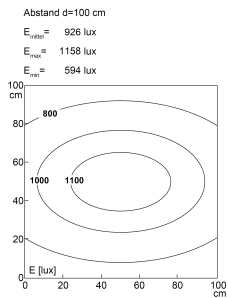

LED Aufbauleuchte

Artikel-Nr.	119610-02
EAN:	4260556624402
Modell:	TUBELED_40 Element DC
Bestell-Nr.:	119610-02
Modell:	TUBELED_40 Element DC
Bauform:	LED Aufbauleuchte
Leuchtmittel:	SMD LED
Lampenleistung:	~38 W
Lampenlichtstrom:	6012 lm
Lampenlichtausbeute:	~155 lm/W
Lichtverteilung:	direkt
Lichtfarbe:	5600K 3-step MacAdam
Anschlusswert Leuchte:	24V DC \pm 10%
Anschluss Leuchte:	M12 A-kodiert
Schutzart:	IP54
Schutzklasse:	III
Entblendung:	Diffusor, PMMA
Abstrahlwinkel:	100°
Betriebstemperatur:	-30 °C - +70 °C
Farbwiedergabe (Ra):	>85
Lampenlebensdauer:	> 100.000 h (L80/B10)
Material Gehäuse:	Aluminium, Endkappen Kunststoff
Material Abdeckung:	PMMA, gefrostet
Höhe [B] x Breite [C]:	29 mm x 40 mm
Länge [A]:	1540 mm
Gewicht:	1400 g
Bruttogewicht:	1800 g
Risikogruppe (DIN EN 62471):	freie Gruppe
Kennzeichnungen:	CE, UKCA, D-Kennzeichnung
Dimmbar:	optional über Zubehör
Befestigungszubehör:	optional
Gefertigt in:	Deutschland
Besonderheit:	hochtemperaturbeständig