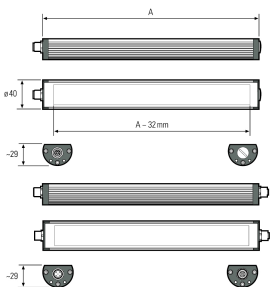

LED Aufbauleuchte

Artikel-Nr.	119610-02
EAN:	4260556624402
Modell:	TUBELED_40 Element DC
Bestell-Nr.:	119610-02
Modell:	TUBELED_40 Element DC
Bauform:	LED Aufbauleuchte
Leuchtmittel:	SMD LED
Lampenleistung:	~38 W
Lampenlichtstrom:	6012 lm
Lampenlichtausbeute:	~155 lm/W
Lichtverteilung:	direkt
Lichtfarbe:	5600K 3-step MacAdam
Anschlusswert Leuchte:	24V DC \pm 10%
Anschluss Leuchte:	M12 A-kodiert
Schutzart:	IP54
Schutzklasse:	III
Entblendung:	Diffusor, PMMA
Abstrahlwinkel:	100°
Betriebstemperatur:	-30 °C - +70 °C
Farbwiedergabe (Ra):	>85
Lampenlebensdauer:	> 100.000 h (L80/B10)
Material Gehäuse:	Aluminium, Endkappen Kunststoff
Material Abdeckung:	PMMA, gefrostet
Höhe [B] x Breite [C]:	29 mm x 40 mm
Länge [A]:	1540 mm
Gewicht:	1400 g
Bruttogewicht:	1800 g
Risikogruppe (DIN EN 62471):	freie Gruppe
Kennzeichnungen:	CE, UKCA, D-Kennzeichnung
Dimmbar:	optional über Zubehör
Befestigungszubehör:	optional
Gefertigt in:	Deutschland
Besonderheit:	hochtemperaturbeständig