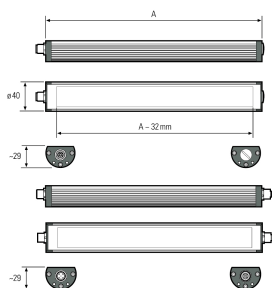

LED Aufbauleuchte

Artikel-Nr.	119610-03
EAN:	4260556624457
Modell:	TUBELED_40 Element AC
Bestell-Nr.:	119610-03
Modell:	TUBELED_40 Element AC
Bauform:	LED Aufbauleuchte
Leuchtmittel:	SMD LED
Gesamtleistung inkl Treiber:	~51 W
Lampenleistung:	~51 W
Lampenlichtstrom:	6180 lm
Lampenlichtausbeute:	127 lm/W
Lichtverteilung:	direkt
Lichtfarbe:	5000K 3-step MacAdam
Anschlusswert Leuchte:	220-240V AC \pm 10%, 50-60 Hz
Anschluss Leuchte:	M12 S-kodiert
Schutzart:	IP54
Schutzklasse:	I
Entblendung:	Diffusor, PMMA
Abstrahlwinkel:	100°
Betriebstemperatur:	-30 °C - +50 °C
Farbwiedergabe (Ra):	>80
Lampenlebensdauer:	> 50.000 h (L80/B10)
Material Gehäuse:	Aluminium, Endkappen Kunststoff
Material Abdeckung:	PMMA, gefrostet
Höhe [B] x Breite [C]:	29 mm x 40 mm
Länge [A]:	1540 mm
Gewicht:	1400 g
Bruttogewicht:	1800 g
Risikogruppe (DIN EN 62471):	freie Gruppe
Kennzeichnungen:	CE, UKCA, D-Kennzeichnung
Befestigungszubehör:	optional
Gefertigt in:	Deutschland
Besonderheit:	220-240V AC Anschluss, temperaturbeständig