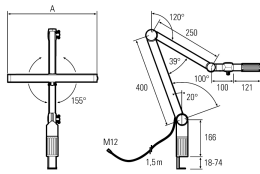

## LED-Arbeitsplatzleuchte

|                                     |  |
|-------------------------------------|--|
| <b>Artikel-Nr.</b>                  | 120910-02  |
| <b>EAN:</b>                         | 4260556624792  |
| <b>Modell:</b>                      | UNILED II Gelenkarm  |
| <b>Bestell-Nr.:</b>                 | 120910-02  |
| <b>Modell:</b>                      | UNILED II Gelenkarm  |
| <b>Bauform:</b>                     | LED Gelenkarmleuchte   |
| <b>Leuchtmittel:</b>                | SMD LED  |
| <b>Lampenleistung:</b>              | ~16 W  |
| <b>Lampenlichtstrom:</b>            | 2531 lm  |
| <b>Lampenlichtausbeute:</b>         | ~155 lm/W  |
| <b>Lichtverteilung:</b>             | direkt   |
| <b>Lichtfarbe:</b>                  | Tageslichtweiß (5200 - 5700K)                                  |
| <b>Anschlusswert Leuchte:</b>       | 24V DC ± 10%   |
| <b>Betriebsgerät:</b>               | Netzteil 100-240V AC inkl.                                     |
| <b>Anschluss Leuchte:</b>           | M12 A-kodiert  |
| <b>Anschlusswert Netzteil:</b>      | 110-240V AC  |
| <b>Anschluss Netzteil:</b>          | EURO Stecker zu M12 Steckverbinder                             |
| <b>Schutzart:</b>                   | IP40   |
| <b>Schutzklasse:</b>                | III  |
| <b>Entblendung:</b>                 | opalweiß   |
| <b>Abstrahlwinkel:</b>              | 100°   |
| <b>Betriebstemperatur:</b>          | -10... +60 °C  |
| <b>Farbwiedergabe (Ra):</b>         | >85  |
| <b>Lampenlebensdauer:</b>           | > 60.000 h (L80/B10)   |
| <b>Material Gehäuse:</b>            | Aluminium / Kunststoff   |
| <b>Material Abdeckung:</b>          | Kunststoff matt  |
| <b>Länge Kopf [A]:</b>              | 380 mm   |
| <b>Länge Gelenkarme:</b>            | 1x 400 mm, 1x 250 mm   |
| <b>Gewicht:</b>                     | 1900 g   |
| <b>Bruttogewicht:</b>               | 3550 g   |
| <b>Risikogruppe (DIN EN 62471):</b> | freie Gruppe   |
| <b>Kennzeichnungen:</b>             | CE, UKCA   |
| <b>Dimmbar:</b>                     | Dimmer mit Memory Funktion intern                              |
| <b>Befestigungszubehör:</b>         | Tischklemme inkl.  |
| <b>Gefertigt in:</b>                | Deutschland  |
| <b>Besonderheit:</b>                | dimmbar, mittlere Leuchtenkopfbreite und verkürzter Vor-derarm |