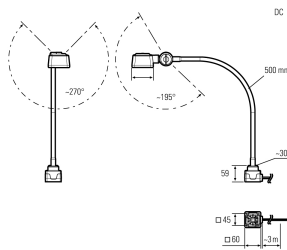

LED Arbeitsplatzleuchte mit Schwanenhals

Artikel-Nr.	121012-01
EAN:	4260556623719
Modell:	CENALED SPOT Flexarm
Bestell-Nr.:	121012-01
Modell:	CENALED SPOT Flexarm
Bauform:	LED Arbeitsplatzleuchte mit Schwanenhals
Leuchtmittel:	High Power LED
Lampenleistung:	~8,5 W
Lampenlichtstrom:	1120 lm
Lampenlichtausbeute:	134 lm/W
Lichtverteilung:	direkt
Lichtfarbe:	5000K 3-step MacAdam
Anschlusswert Leuchte:	24V DC \pm 10%
Betriebsgerät:	-
Anschluss Leuchte:	Anschlussleitung, Ölflex, mit offenen Leitungsenden
Schutzart:	IP67
Schutzklasse:	III
Abstrahlwinkel:	30°
Betriebstemperatur:	-10 °C -> +50 °C
Farbwiedergabe (Ra):	>80
Lampenlebensdauer:	> 100.000 h (L90/B10)
Material Gehäuse:	Aluminium (pulverlackiert)
Material Abdeckung:	Sicherheitsglas, sprungsicher
Länge Flexarm [A]:	500 mm
Sockelhöhe:	59 mm
Befestigung:	Anschraubsockel
Gewicht:	800 g
Bruttogewicht:	1400 g
Risikogruppe (DIN EN 62471):	freie Gruppe
Kennzeichnungen:	CE, UKCA, ETL Listed (5003529)
Dimmbar:	ja, über Taster am Leuchtenkopf, Ein/Aus und Dimmen
Befestigungszubehör:	Magnethalterung optional
Gefertigt in:	Deutschland
Besonderheit:	Universell einsetzbare Arbeitsleuchte mit hoher Schutzart