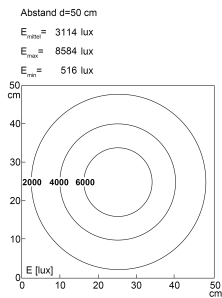

LED Arbeitsplatzleuchte mit Schwanenhals

Artikel-Nr.	121012-01
EAN:	4260556623719
Modell:	CENALED SPOT Flexarm
Bestell-Nr.:	121012-01
Modell:	CENALED SPOT Flexarm
Bauform:	LED Arbeitsplatzleuchte mit Schwanenhals
Leuchtmittel:	High Power LED
Lampenleistung:	~8,5 W
Lampenlichtstrom:	1120 lm
Lampenlichtausbeute:	134 lm/W
Lichtverteilung:	direkt
Lichtfarbe:	5000K 3-step MacAdam
Anschlusswert Leuchte:	24V DC \pm 10%
Betriebsgerät:	-
Anschluss Leuchte:	Anschlussleitung, Ölflex, mit offenen Leitungsenden
Schutzart:	IP67
Schutzklasse:	III
Abstrahlwinkel:	30°
Betriebstemperatur:	-10 °C -> +50 °C
Farbwiedergabe (Ra):	>80
Lampenlebensdauer:	> 100.000 h (L90/B10)
Material Gehäuse:	Aluminium (pulverlackiert)
Material Abdeckung:	Sicherheitsglas, sprungsicher
Länge Flexarm [A]:	500 mm
Sockelhöhe:	59 mm
Befestigung:	Anschraubsockel
Gewicht:	800 g
Bruttogewicht:	1400 g
Risikogruppe (DIN EN 62471):	freie Gruppe
Kennzeichnungen:	CE, UKCA, ETL Listed (5003529)
Dimmbar:	ja, über Taster am Leuchtenkopf, Ein/Aus und Dimmen
Befestigungszubehör:	Magnethalterung optional
Gefertigt in:	Deutschland
Besonderheit:	Universell einsetzbare Arbeitsleuchte mit hoher Schutzart