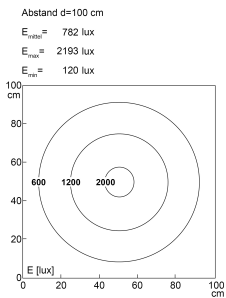

LED Gelenkkopfleuchte

Artikel-Nr.	121012-03
EAN:	4260556623733
Modell:	CENALED SPOT Gelenkkopf
Bestell-Nr.:	121012-03
Modell:	CENALED SPOT Gelenkkopf
Bauform:	LED Gelenkkopfleuchte
Leuchtmittel:	High Power LED
Lampenleistung:	~8,5 W
Lampenlichtstrom:	1120 lm
Lampenlichtausbeute:	134 lm/W
Lichtverteilung:	direkt
Lichtfarbe:	5000K 3-step MacAdam
Anschlusswert Leuchte:	24V DC \pm 10%
Betriebsgerät:	-
Anschluss Leuchte:	Anschlussleitung, Ölflex, mit offenen Leitungsenden
Schutzart:	IP67
Schutzklasse:	III
Abstrahlwinkel:	30°
Betriebstemperatur:	-10 °C -> +50 °C
Farbwiedergabe (Ra):	>80
Lampenlebensdauer:	> 100.000 h (L90/B10)
Material Gehäuse:	Aluminium (pulverlackiert)
Material Abdeckung:	ESG 3,8 mm, sprungsicher
Gewicht:	400 g
Bruttogewicht:	550 g
Risikogruppe (DIN EN 62471):	freie Gruppe
Kennzeichnungen:	CE, UKCA, ETL Listed (5003529)
Dimmbar:	ja, über Taster am Leuchtenkopf, Ein/Aus und Dimmen
Befestigungszubehör:	Magnethalterung optional
Gefertigt in:	Deutschland
Besonderheit:	Universell einsetzbare LED Leuchte mit hoher Schutzart