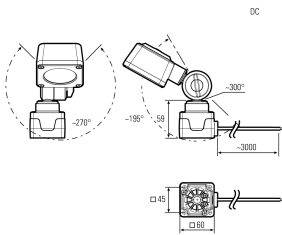

LED Gelenkkopfleuchte

Artikel-Nr.	121012-03
EAN:	4260556623733
Modell:	CENALED SPOT Gelenkkopf
Bestell-Nr.:	121012-03
Modell:	CENALED SPOT Gelenkkopf
Bauform:	LED Gelenkkopfleuchte
Leuchtmittel:	High Power LED
Lampenleistung:	~8,5 W
Lampenlichtstrom:	1120 lm
Lampenlichtausbeute:	134 lm/W
Lichtverteilung:	direkt
Lichtfarbe:	5000K 3-step MacAdam
Anschlusswert Leuchte:	24V DC \pm 10%
Betriebsgerät:	-
Anschluss Leuchte:	Anschlussleitung, Ölflex, mit offenen Leitungsenden
Schutzart:	IP67
Schutzklasse:	III
Abstrahlwinkel:	30°
Betriebstemperatur:	-10 °C -> +50 °C
Farbwiedergabe (Ra):	>80
Lampenlebensdauer:	> 100.000 h (L90/B10)
Material Gehäuse:	Aluminium (pulverlackiert)
Material Abdeckung:	ESG 3,8 mm, sprungsicher
Gewicht:	400 g
Bruttogewicht:	550 g
Risikogruppe (DIN EN 62471):	freie Gruppe
Kennzeichnungen:	CE, UKCA, ETL Listed (5003529)
Dimmbar:	ja, über Taster am Leuchtenkopf, Ein/Aus und Dimmen
Befestigungszubehör:	Magnethalterung optional
Gefertigt in:	Deutschland
Besonderheit:	Universell einsetzbare LED Leuchte mit hoher Schutzart