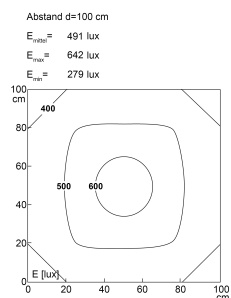

LED Maschinenleuchte

Artikel-Nr.	121013-04
EAN:	4260556625737
Modell:	CENALED SPOT Aufbau
Bestellnummer:	121013-04
Modell:	CENALED SPOT Aufbau
Bauform:	LED Aufbauleuchte
Leuchtmittel:	High Power LED
Lampenleistung:	~8,5 W
Lampenlichtstrom:	1120 lm
Lampenlichtausbeute:	134 lm/W
Lichtverteilung:	direkt
Lichtfarbe:	Neutralweiß (5000K)
Anschlusswert Leuchte:	24V DC ± 10%
Anschluss Leuchte:	M12 A-kodiert
Schutzart:	IP67
Schutzklasse:	III
Abstrahlwinkel:	65°
Betriebstemperatur:	-10... +50 °C
Farbwiedergabe Ra:	>80
Lampenlebensdauer:	> 60.000 h (L80/B10)
Material Gehäuse:	Aluminium (pulverlackiert)
Material Abdeckung:	ESG 4 mm, sprungsicher
Höhe B x Breite C:	Raummaß: ~80 mm x 80 mm x 62,5 mm
Gewicht:	400 g
Bruttogewicht:	500 g
Risikogruppe:	freie Gruppe
Kennzeichnung:	CE, UKCA, ETL Listed (5003526)
Dimmbar:	optional über Zubehör
Befestigungszubehoer:	Gelenkwinkel 214300-01 als Leuchtenhalter optional
Gefertigt in:	Deutschland
Besonderheit:	65° Optik für vollflächiges Licht
Anmerkung:	Dichtung im Lieferumfang; Befestigung: rückseitig 3x Schrauben M6