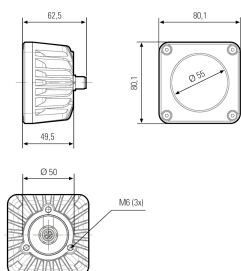

LED Maschinenleuchte

Artikel-Nr.	121013-04
EAN:	4260556625737
Modell:	CENALED SPOT Aufbau
Bestellnummer:	121013-04
Modell:	CENALED SPOT Aufbau
Bauform:	LED Aufbauleuchte
Leuchtmittel:	High Power LED
Lampenleistung:	~8,5 W
Lampenlichtstrom:	1120 lm
Lampenlichtausbeute:	134 lm/W
Lichtverteilung:	direkt
Lichtfarbe:	Neutralweiß (5000K)
Anschlusswert Leuchte:	24V DC ± 10%
Anschluss Leuchte:	M12 A-kodiert
Schutzart:	IP67
Schutzklasse:	III
Abstrahlwinkel:	65°
Betriebstemperatur:	-10... +50 °C
Farbwiedergabe Ra:	>80
Lampenlebensdauer:	> 60.000 h (L80/B10)
Material Gehäuse:	Aluminium (pulverlackiert)
Material Abdeckung:	ESG 4 mm, sprungsicher
Höhe B x Breite C:	Raummaß: ~80 mm x 80 mm x 62,5 mm
Gewicht:	400 g
Bruttogewicht:	500 g
Risikogruppe:	freie Gruppe
Kennzeichnung:	CE, UKCA, ETL Listed (5003526)
Dimmbar:	optional über Zubehör
Befestigungszubehoer:	Gelenkwinkel 214300-01 als Leuchtenhalter optional
Gefertigt in:	Deutschland
Besonderheit:	65° Optik für vollflächiges Licht
Anmerkung:	Dichtung im Lieferumfang; Befestigung: rückseitig 3x Schrauben M6