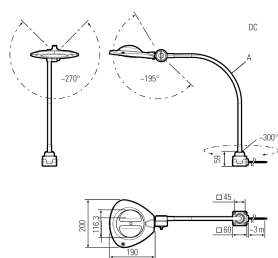

LED-Lupenleuchte

Artikel-Nr.	121110-01
EAN:	4260556625638
Modell:	CENALED LENS
Bestell-Nr.:	121110-01
Modell:	CENALED LENS
Bauform:	LED-Lupenleuchte mit Schwanenhals
Vergrößerungslinse:	Bikonvex Ø 116 mm, Brennweite 250 mm
Leuchtmittel:	LED-Ring, 21 High Power LED, PWM dimmbar
Lampenleistung:	~8,4 W
Lampenlichtstrom:	1277 lm
Lampenlichtausbeute:	152 lm/W
Lichtverteilung:	direkt
Lichtfarbe:	Tageslichtweiß (5200 - 5700K)
Anschlusswert Leuchte:	24V DC ± 10%
Betriebsgerät:	-
Anschluss Leuchte:	3 m Anschlussleitung, Ölflex, mit offenen Leitungsenden
Schutzart:	IP54
Schutzklasse:	III
Abstrahlwinkel:	120°
Betriebstemperatur:	-10... +50 °C
Farbwiedergabe (Ra):	>85
Lampenlebensdauer:	> 60.000 h (L80/B10)
Material Linse:	Glas
Material Gehäuse:	Aluminium (pulverlackiert)
Material Abdeckung:	Makrolon
Länge Flexarm [A]:	500 mm
Sockelhöhe:	59 mm
Befestigung:	Anschraubsockel
Gewicht:	~1500 g
Bruttogewicht:	~2100 g
Risikogruppe (DIN EN 62471):	freie Gruppe
Kennzeichnungen:	CE, UKCA
Dimmbar:	ja, über Taster am Leuchtenkopf, Ein/Aus und Dimmen
Befestigungszubehör:	Magnethalterung optional
Gefertigt in:	Deutschland
Besonderheit:	LED-Lupenleuchte, dimmbar, Glaslinse, beleuchtet, 4 dpt., Ø116 mm, Lieferung inkl. Linsenabdeckung