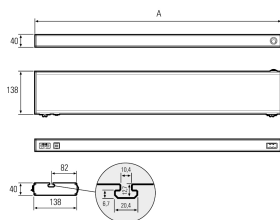

LED-Systemleuchte

Artikel-Nr.	141014-04
EAN:	4260556620404
Modell:	SYSTEMLED Power Tageslichtweiss

Bestell-Nr.:	141014-04
Modell:	SYSTEMLED Power Tageslichtweiss
Bauform:	LED Systemleuchte
Leuchtmittel:	SMD LED
Gesamtleistung inkl Treiber:	~28 W
Lampenleistung:	~20 W
Lampenlichtstrom:	3164 lm
Lampenlichtausbeute:	~155 lm/W
Lichtverteilung:	direkt
Lichtfarbe:	Tageslichtweiß (5200 - 5700K)
Anschlusswert Leuchte:	220-240V AC \pm 10%, 50-60 Hz
Betriebsgerät:	integriert
Anschluss Leuchte:	Wieland GST18
Schutzart:	IP40
Schutzklasse:	I
Entblendung:	Prismenabdeckung
Abstrahlwinkel:	100°
Betriebstemperatur:	-10... +50 °C
Farbwiedergabe (Ra):	>85
Lampenlebensdauer:	> 60.000 h (L80/B10)
Material Gehäuse:	Aluminium
Höhe [B] x Breite [C]:	40 mm x 138 mm
Länge [A]:	472 mm
Gewicht:	1800 g
Bruttogewicht:	2400 g
Risikogruppe (DIN EN 62471):	freie Gruppe
Kennzeichnungen:	CE, UKCA
Dimmbar:	optional über Zubehör
Befestigungszubehör:	Befestigungswinkel inkl., sonst optional
Gefertigt in:	Deutschland
Besonderheit:	kaskadierbar