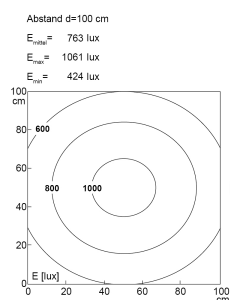

LED-Systemleuchte

Artikel-Nr.	141014-04
EAN:	4260556620404
Modell:	SYSTEMLED Power Tageslichtweiss

Bestell-Nr.:	141014-04
Modell:	SYSTEMLED Power Tageslichtweiss
Bauform:	LED Systemleuchte
Leuchtmittel:	SMD LED
Gesamtleistung inkl Treiber:	~28 W
Lampenleistung:	~20 W
Lampenlichtstrom:	3164 lm
Lampenlichtausbeute:	~155 lm/W
Lichtverteilung:	direkt
Lichtfarbe:	Tageslichtweiß (5200 - 5700K)
Anschlusswert Leuchte:	220-240V AC \pm 10%, 50-60 Hz
Betriebsgerät:	integriert
Anschluss Leuchte:	Wieland GST18
Schutzart:	IP40
Schutzklasse:	I
Entblendung:	Prismenabdeckung
Abstrahlwinkel:	100°
Betriebstemperatur:	-10... +50 °C
Farbwiedergabe (Ra):	>85
Lampenlebensdauer:	> 60.000 h (L80/B10)
Material Gehäuse:	Aluminium
Höhe [B] x Breite [C]:	40 mm x 138 mm
Länge [A]:	472 mm
Gewicht:	1800 g
Bruttogewicht:	2400 g
Risikogruppe (DIN EN 62471):	freie Gruppe
Kennzeichnungen:	CE, UKCA
Dimmbar:	optional über Zubehör
Befestigungszubehör:	Befestigungswinkel inkl., sonst optional
Gefertigt in:	Deutschland
Besonderheit:	kaskadierbar