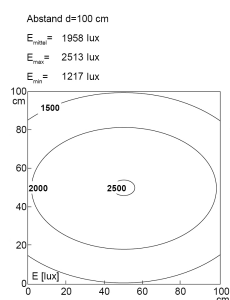

## LED-Systemleuchte

<b>Artikel-Nr.</b>	141014-06
<b>EAN:</b>	4260556620435
<b>Modell:</b>	SYSTEMLED Power Tageslichtweiss

<b>Bestell-Nr.:</b>	141014-06
<b>Modell:</b>	SYSTEMLED Power Tageslichtweiss
<b>Bauform:</b>	LED Systemleuchte
<b>Leuchtmittel:</b>	SMD LED
<b>Gesamtleistung inkl Treiber:</b>	~77 W
<b>Lampenleistung:</b>	~62 W
<b>Lampenlichtstrom:</b>	9495 lm
<b>Lampenlichtausbeute:</b>	~155 lm/W
<b>Lichtverteilung:</b>	direkt
<b>Lichtfarbe:</b>	Tageslichtweiß (5200 - 5700K)
<b>Anschlusswert Leuchte:</b>	220-240V AC $\pm$ 10%, 50-60 Hz
<b>Betriebsgerät:</b>	integriert
<b>Anschluss Leuchte:</b>	Wieland GST18
<b>Schutzart:</b>	IP40
<b>Schutzklasse:</b>	I
<b>Entblendung:</b>	Prismenabdeckung
<b>Abstrahlwinkel:</b>	100°
<b>Betriebstemperatur:</b>	-10... +50 °C
<b>Farbwiedergabe (Ra):</b>	>85
<b>Lampenlebensdauer:</b>	> 60.000 h (L80/B10)
<b>Material Gehäuse:</b>	Aluminium
<b>Höhe [B] x Breite [C]:</b>	40 mm x 138 mm
<b>Länge [A]:</b>	1342 mm
<b>Gewicht:</b>	3750 g
<b>Bruttogewicht:</b>	4800 g
<b>Risikogruppe (DIN EN 62471):</b>	freie Gruppe
<b>Kennzeichnungen:</b>	CE, UKCA
<b>Dimmbar:</b>	optional über Zubehör
<b>Befestigungszubehör:</b>	optional
<b>Gefertigt in:</b>	Deutschland
<b>Besonderheit:</b>	kaskadierbar