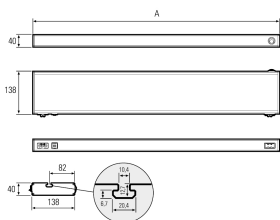

## LED-Systemleuchte

<b>Artikel-Nr.</b>	141014-06
<b>EAN:</b>	4260556620435
<b>Modell:</b>	SYSTEMLED Power Tageslichtweiss

<b>Bestell-Nr.:</b>	141014-06
<b>Modell:</b>	SYSTEMLED Power Tageslichtweiss
<b>Bauform:</b>	LED Systemleuchte
<b>Leuchtmittel:</b>	SMD LED
<b>Gesamtleistung inkl Treiber:</b>	~77 W
<b>Lampenleistung:</b>	~62 W
<b>Lampenlichtstrom:</b>	9495 lm
<b>Lampenlichtausbeute:</b>	~155 lm/W
<b>Lichtverteilung:</b>	direkt
<b>Lichtfarbe:</b>	Tageslichtweiß (5200 - 5700K)
<b>Anschlusswert Leuchte:</b>	220-240V AC $\pm$ 10%, 50-60 Hz
<b>Betriebsgerät:</b>	integriert
<b>Anschluss Leuchte:</b>	Wieland GST18
<b>Schutzart:</b>	IP40
<b>Schutzklasse:</b>	I
<b>Entblendung:</b>	Prismenabdeckung
<b>Abstrahlwinkel:</b>	100°
<b>Betriebstemperatur:</b>	-10... +50 °C
<b>Farbwiedergabe (Ra):</b>	>85
<b>Lampenlebensdauer:</b>	> 60.000 h (L80/B10)
<b>Material Gehäuse:</b>	Aluminium
<b>Höhe [B] x Breite [C]:</b>	40 mm x 138 mm
<b>Länge [A]:</b>	1342 mm
<b>Gewicht:</b>	3750 g
<b>Bruttogewicht:</b>	4800 g
<b>Risikogruppe (DIN EN 62471):</b>	freie Gruppe
<b>Kennzeichnungen:</b>	CE, UKCA
<b>Dimmbar:</b>	optional über Zubehör
<b>Befestigungszubehör:</b>	optional
<b>Gefertigt in:</b>	Deutschland
<b>Besonderheit:</b>	kaskadierbar