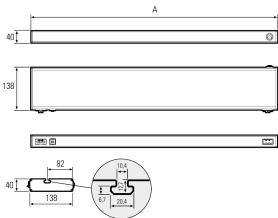

LED-Systemleuchte

Artikel-Nr.	141014-07
EAN:	4260556620442
Modell:	SYSTEMLED Power Tageslichtweiss
Bestell-Nr.:	141014-07
Modell:	SYSTEMLED Power Tageslichtweiss
Bauform:	LED Systemleuchte
Leuchtmittel:	SMD LED
Gesamtleistung inkl Treiber:	~100 W
Lampenleistung:	~86 W
Lampenlichtstrom:	13293 lm
Lampenlichtausbeute:	~155 lm/W
Lichtverteilung:	direkt
Lichtfarbe:	Tageslichtweiß (5200 - 5700K)
Anschlusswert Leuchte:	220-240V AC \pm 10%, 50-60 Hz
Betriebsgerät:	integriert
Anschluss Leuchte:	Wieland GST18
Schutzart:	IP40
Schutzklasse:	I
Entblendung:	opalweiße Abdeckung
Abstrahlwinkel:	100°
Betriebstemperatur:	-10... +50 °C
Farbwiedergabe (Ra):	>85
Lampenlebensdauer:	> 60.000 h (L80/B10)
Material Gehäuse:	Aluminium
Höhe [B] x Breite [C]:	40 mm x 138 mm
Länge [A]:	1782 mm
Gewicht:	4850 g
Bruttogewicht:	6500 g
Risikogruppe (DIN EN 62471):	freie Gruppe
Kennzeichnungen:	CE, UKCA
Dimmbar:	optional über Zubehör
Befestigungszubehör:	optional
Gefertigt in:	Deutschland
Besonderheit:	kaskadierbar