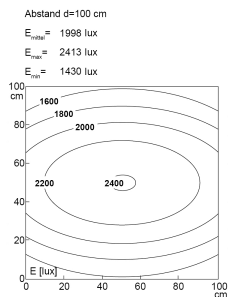

LED-Systemleuchte

Artikel-Nr.	141014-07
EAN:	4260556620442
Modell:	SYSTEMLED Power Tageslichtweiss
Bestell-Nr.:	141014-07
Modell:	SYSTEMLED Power Tageslichtweiss
Bauform:	LED Systemleuchte
Leuchtmittel:	SMD LED
Gesamtleistung inkl Treiber:	~100 W
Lampenleistung:	~86 W
Lampenlichtstrom:	13293 lm
Lampenlichtausbeute:	~155 lm/W
Lichtverteilung:	direkt
Lichtfarbe:	Tageslichtweiß (5200 - 5700K)
Anschlusswert Leuchte:	220-240V AC \pm 10%, 50-60 Hz
Betriebsgerät:	integriert
Anschluss Leuchte:	Wieland GST18
Schutzart:	IP40
Schutzklasse:	I
Entblendung:	opalweiße Abdeckung
Abstrahlwinkel:	100°
Betriebstemperatur:	-10... +50 °C
Farbwiedergabe (Ra):	>85
Lampenlebensdauer:	> 60.000 h (L80/B10)
Material Gehäuse:	Aluminium
Höhe [B] x Breite [C]:	40 mm x 138 mm
Länge [A]:	1782 mm
Gewicht:	4850 g
Bruttogewicht:	6500 g
Risikogruppe (DIN EN 62471):	freie Gruppe
Kennzeichnungen:	CE, UKCA
Dimmbar:	optional über Zubehör
Befestigungszubehör:	optional
Gefertigt in:	Deutschland
Besonderheit:	kaskadierbar