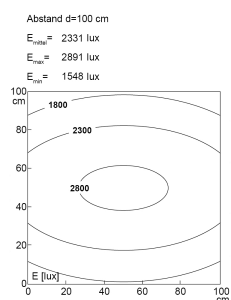

LED-Systemleuchte

Artikel-Nr.	141014-08
EAN:	4260556620459
Modell:	SYSTEMLED Power Tageslichtweiss

Bestell-Nr.:	141014-08
Modell:	SYSTEMLED Power Tageslichtweiss
Bauform:	LED Systemleuchte
Leuchtmittel:	SMD LED
Gesamtleistung inkl Treiber:	~100 W
Lampenleistung:	~86 W
Lampenlichtstrom:	13293 lm
Lampenlichtausbeute:	~155 lm/W
Lichtverteilung:	direkt
Lichtfarbe:	Tageslichtweiß (5200 - 5700K)
Anschlusswert Leuchte:	220-240V AC \pm 10%, 50-60 Hz
Betriebsgerät:	integriert
Anschluss Leuchte:	Wieland GST18
Schutzart:	IP40
Schutzklasse:	I
Entblendung:	Prismenabdeckung
Abstrahlwinkel:	100°
Betriebstemperatur:	-10... +50 °C
Farbwiedergabe (Ra):	>85
Lampenlebensdauer:	> 60.000 h (L80/B10)
Material Gehäuse:	Aluminium
Höhe [B] x Breite [C]:	40 mm x 138 mm
Länge [A]:	1782 mm
Gewicht:	4850 g
Bruttogewicht:	6500 g
Risikogruppe (DIN EN 62471):	freie Gruppe
Kennzeichnungen:	CE, UKCA
Dimmbar:	optional über Zubehör
Befestigungszubehör:	optional
Gefertigt in:	Deutschland
Besonderheit:	kaskadierbar