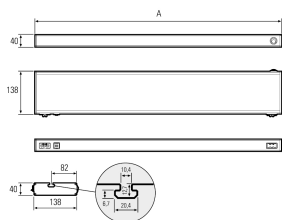

LED-Systemleuchte

Artikel-Nr.	141014-08
EAN:	4260556620459
Modell:	SYSTEMLED Power Tageslichtweiss

Bestell-Nr.:	141014-08
Modell:	SYSTEMLED Power Tageslichtweiss
Bauform:	LED Systemleuchte
Leuchtmittel:	SMD LED
Gesamtleistung inkl Treiber:	~100 W
Lampenleistung:	~86 W
Lampenlichtstrom:	13293 lm
Lampenlichtausbeute:	~155 lm/W
Lichtverteilung:	direkt
Lichtfarbe:	Tageslichtweiß (5200 - 5700K)
Anschlusswert Leuchte:	220-240V AC \pm 10%, 50-60 Hz
Betriebsgerät:	integriert
Anschluss Leuchte:	Wieland GST18
Schutzart:	IP40
Schutzklasse:	I
Entblendung:	Prismenabdeckung
Abstrahlwinkel:	100°
Betriebstemperatur:	-10... +50 °C
Farbwiedergabe (Ra):	>85
Lampenlebensdauer:	> 60.000 h (L80/B10)
Material Gehäuse:	Aluminium
Höhe [B] x Breite [C]:	40 mm x 138 mm
Länge [A]:	1782 mm
Gewicht:	4850 g
Bruttogewicht:	6500 g
Risikogruppe (DIN EN 62471):	freie Gruppe
Kennzeichnungen:	CE, UKCA
Dimmbar:	optional über Zubehör
Befestigungszubehör:	optional
Gefertigt in:	Deutschland
Besonderheit:	kaskadierbar