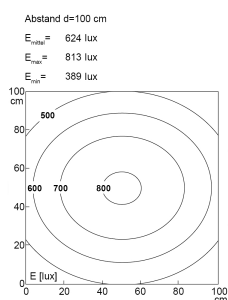

LED-Systemleuchte

Artikel-Nr.	141014-21
EAN:	4260556620565
Modell:	SYSTEMLED ECO Tageslichtweiss

Bestell-Nr.:	141014-21
Modell:	SYSTEMLED ECO Tageslichtweiss
Bauform:	LED Systemleuchte
Leuchtmittel:	SMD LED
Gesamtleistung inkl Treiber:	~28 W
Lampenleistung:	~22 W
Lampenlichtstrom:	3340 lm
Lampenlichtausbeute:	~155 lm/W
Lichtverteilung:	direkt
Lichtfarbe:	Tageslichtweiß (5200 - 5700K)
Anschlusswert Leuchte:	220-240V AC \pm 10%, 50-60 Hz
Betriebsgerät:	integriert
Anschluss Leuchte:	Wieland GST18
Schutzart:	IP40
Schutzklasse:	I
Entblendung:	opalweiße Abdeckung
Abstrahlwinkel:	100°
Betriebstemperatur:	-10... +50 °C
Farbwiedergabe (Ra):	>85
Lampenlebensdauer:	> 60.000 h (L80/B10)
Material Gehäuse:	Aluminium
Höhe [B] x Breite [C]:	40 mm x 138 mm
Länge [A]:	898 mm
Gewicht:	2550 g
Bruttogewicht:	3500 g
Risikogruppe (DIN EN 62471):	freie Gruppe
Kennzeichnungen:	CE, UKCA
Dimmbar:	optional über Zubehör
Befestigungszubehör:	optional
Gefertigt in:	Deutschland
Besonderheit:	kaskadierbar