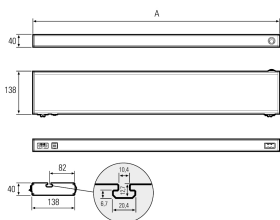

LED-Systemleuchte

Artikel-Nr.	141014-21
EAN:	4260556620565
Modell:	SYSTEMLED ECO Tageslichtweiss

Bestell-Nr.:	141014-21
Modell:	SYSTEMLED ECO Tageslichtweiss
Bauform:	LED Systemleuchte
Leuchtmittel:	SMD LED
Gesamtleistung inkl Treiber:	~28 W
Lampenleistung:	~22 W
Lampenlichtstrom:	3340 lm
Lampenlichtausbeute:	~155 lm/W
Lichtverteilung:	direkt
Lichtfarbe:	Tageslichtweiß (5200 - 5700K)
Anschlusswert Leuchte:	220-240V AC \pm 10%, 50-60 Hz
Betriebsgerät:	integriert
Anschluss Leuchte:	Wieland GST18
Schutzart:	IP40
Schutzklasse:	I
Entblendung:	opalweiße Abdeckung
Abstrahlwinkel:	100°
Betriebstemperatur:	-10... +50 °C
Farbwiedergabe (Ra):	>85
Lampenlebensdauer:	> 60.000 h (L80/B10)
Material Gehäuse:	Aluminium
Höhe [B] x Breite [C]:	40 mm x 138 mm
Länge [A]:	898 mm
Gewicht:	2550 g
Bruttogewicht:	3500 g
Risikogruppe (DIN EN 62471):	freie Gruppe
Kennzeichnungen:	CE, UKCA
Dimmbar:	optional über Zubehör
Befestigungszubehör:	optional
Gefertigt in:	Deutschland
Besonderheit:	kaskadierbar