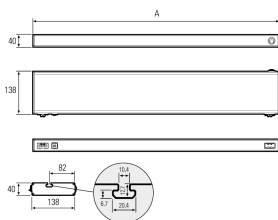

LED-Systemleuchte

Artikel-Nr.	141014-22
EAN:	4260556620572
Modell:	SYSTEMLED ECO Tageslichtweiss

Bestell-Nr.:	141014-22
Modell:	SYSTEMLED ECO Tageslichtweiss

Bauform:	LED Systemleuchte
Leuchtmittel:	SMD LED

Gesamtleistung inkl Treiber:	~28 W
Lampenleistung:	~22 W

Lampenlichtstrom:	3340 lm
Lampenlichtausbeute:	~155 lm/W

Lichtverteilung:	direkt
Lichtfarbe:	Tageslichtweiß (5200 - 5700K)

Anschlusswert Leuchte:	220-240V AC $\pm$ 10%, 50-60 Hz

Betriebsgerät:	integriert

Anschluss Leuchte:	Wieland GST18

Schutzart:	IP40

Schutzklasse:	I

Entblendung:	Prismenabdeckung

Abstrahlwinkel:	100°

Betriebstemperatur:	-10... +50 °C

Farbwiedergabe (Ra):	>85

Lampenlebensdauer:	> 60.000 h (L80/B10)

Material Gehäuse:	Aluminium

Höhe [B] x Breite [C]:	40 mm x 138 mm

Länge [A]:	898 mm

Gewicht:	2550 g

Bruttogewicht:	3500 g

Risikogruppe (DIN EN 62471):	freie Gruppe

Kennzeichnungen:	CE, UKCA

Dimmbar:	optional über Zubehör

Befestigungszubehör:	optional

Gefertigt in:	Deutschland

Besonderheit:	kaskadierbar