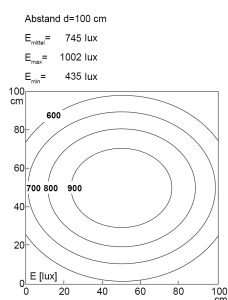

LED-Systemleuchte

Artikel-Nr.	141014-22
EAN:	4260556620572
Modell:	SYSTEMLED ECO Tageslichtweiss

Bestell-Nr.:	141014-22
Modell:	SYSTEMLED ECO Tageslichtweiss

Bauform:	LED Systemleuchte
Leuchtmittel:	SMD LED

Gesamtleistung inkl Treiber:	~28 W
Lampenleistung:	~22 W

Lampenlichtstrom:	3340 lm
Lampenlichtausbeute:	~155 lm/W

Lichtverteilung:	direkt
Lichtfarbe:	Tageslichtweiß (5200 - 5700K)

Anschlusswert Leuchte:	220-240V AC $\pm$ 10%, 50-60 Hz

Betriebsgerät:	integriert

Anschluss Leuchte:	Wieland GST18

Schutzart:	IP40

Schutzklasse:	I

Entblendung:	Prismenabdeckung

Abstrahlwinkel:	100°

Betriebstemperatur:	-10... +50 °C

Farbwiedergabe (Ra):	>85

Lampenlebensdauer:	> 60.000 h (L80/B10)

Material Gehäuse:	Aluminium

Höhe [B] x Breite [C]:	40 mm x 138 mm

Länge [A]:	898 mm

Gewicht:	2550 g

Bruttogewicht:	3500 g

Risikogruppe (DIN EN 62471):	freie Gruppe

Kennzeichnungen:	CE, UKCA

Dimmbar:	optional über Zubehör

Befestigungszubehör:	optional

Gefertigt in:	Deutschland

Besonderheit:	kaskadierbar