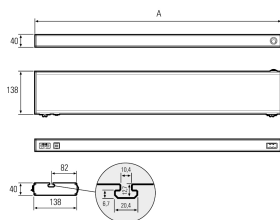

LED-Systemleuchte

Artikel-Nr.	141014-24
EAN:	4260556620596
Modell:	SYSTEMLED ECO Tageslichtweiss

Bestell-Nr.:	141014-24
Modell:	SYSTEMLED ECO Tageslichtweiss
Bauform:	LED Systemleuchte
Leuchtmittel:	SMD LED
Gesamtleistung inkl Treiber:	~14 W
Lampenleistung:	~11 W
Lampenlichtstrom:	1670 lm
Lampenlichtausbeute:	~155 lm/W
Lichtverteilung:	direkt
Lichtfarbe:	Tageslichtweiß (5200 - 5700K)
Anschlusswert Leuchte:	220-240V AC \pm 10%, 50-60 Hz
Betriebsgerät:	integriert
Anschluss Leuchte:	Wieland GST18
Schutzart:	IP40
Schutzklasse:	I
Entblendung:	Prismenabdeckung
Abstrahlwinkel:	100°
Betriebstemperatur:	-10... +50 °C
Farbwiedergabe (Ra):	>85
Lampenlebensdauer:	> 60.000 h (L80/B10)
Material Gehäuse:	Aluminium
Höhe [B] x Breite [C]:	40 mm x 138 mm
Länge [A]:	472 mm
Gewicht:	1800 g
Bruttogewicht:	2400 g
Risikogruppe (DIN EN 62471):	freie Gruppe
Kennzeichnungen:	CE, UKCA
Dimmbar:	optional über Zubehör
Befestigungszubehör:	Befestigungswinkel inkl., sonst optional
Gefertigt in:	Deutschland
Besonderheit:	kaskadierbar